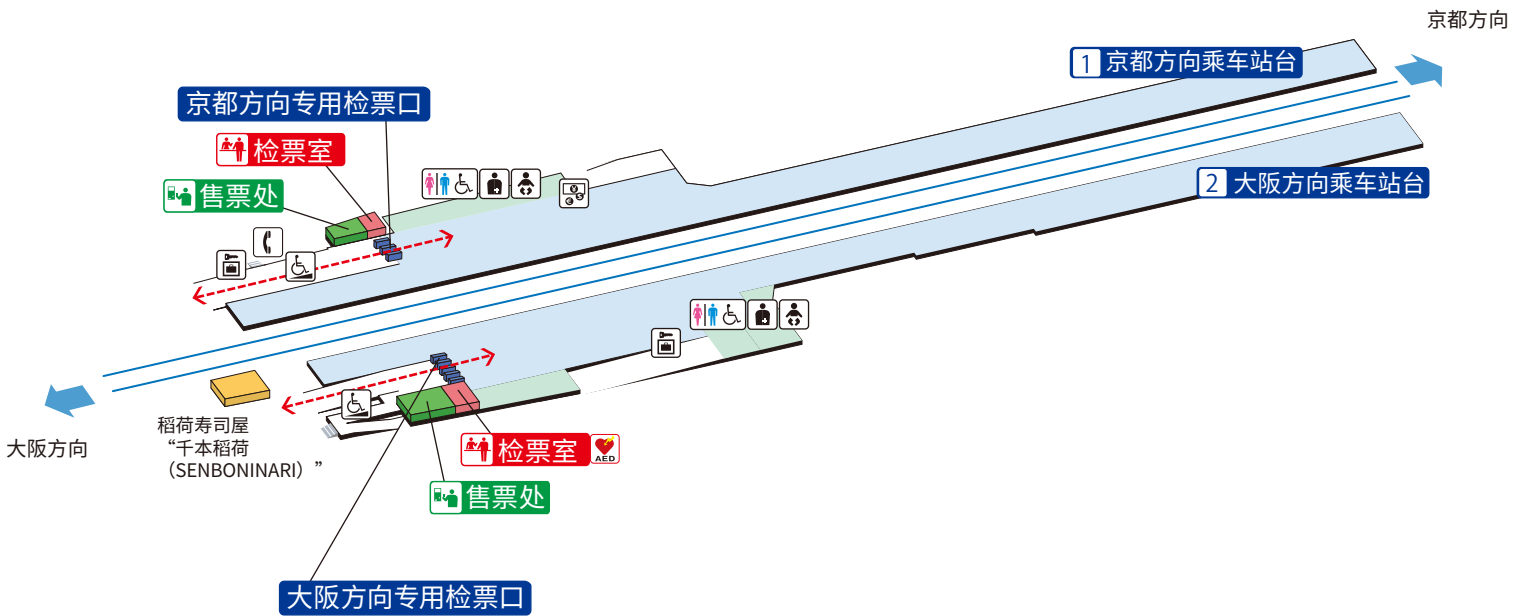

伏见稻荷站 / Fushimi-inari

1F

检票口、站台层

② 京都方向 主要车站 (祇园四条、三条、出町柳)

③ 大阪方向 主要车站 (丹波桥、京桥、天满桥、淀屋桥、中之岛)

2020.3.11 更新