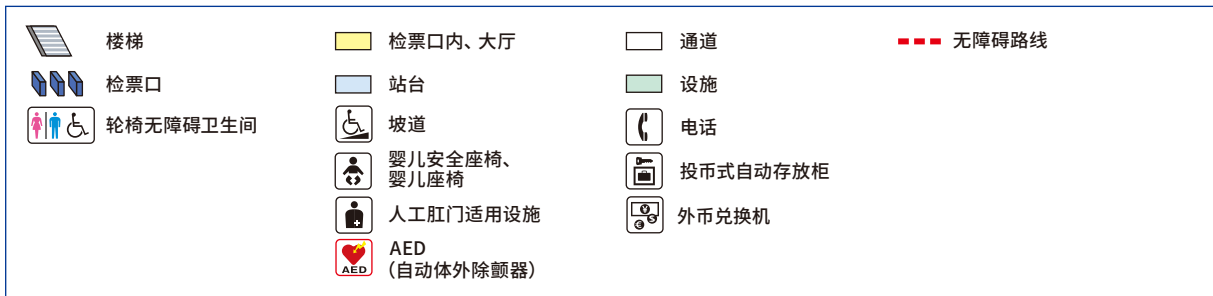

伏见稻荷站 / Fushimi-inari

1F

检票口、站台层

② 京都方向 主要车站 (祇园四条、三条、出町柳)

③ 大阪方向 主要车站 (丹波桥、京桥、天满桥、淀屋桥、中之岛)

2020.3.11 更新