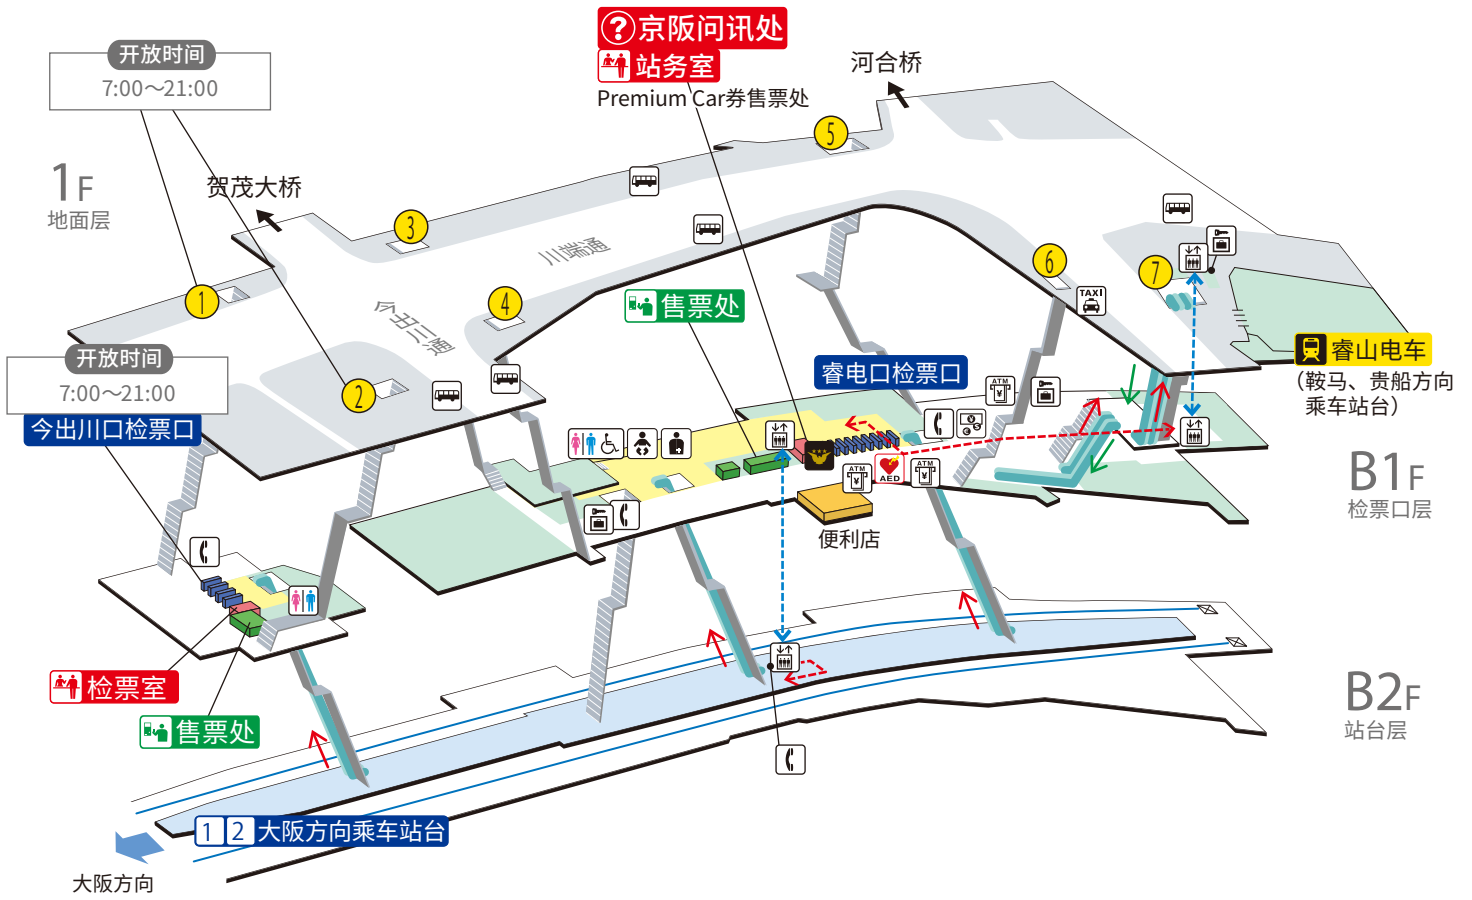

出町柳站 / Demachiyanagi *睿山电车换乘站

1 2 大阪方向 主要车站 (祇园四条、伏见稻荷、京桥、天满桥、淀屋桥、中之岛)

	楼梯		检票口内、大厅		通道		电梯路线
	自动扶梯		站台		设施		无障碍路线
	检票口		坡道		电话		出租车乘车处
	电梯		婴儿安全座椅、 婴儿座椅		投币式自动存放柜		巴士乘车处
	卫生间		人工肛门适用设施		ATM		出入口编号
	轮椅无障碍卫生间		AED (自动体外除颤器)		外币兑换机		Premium Car券售票处