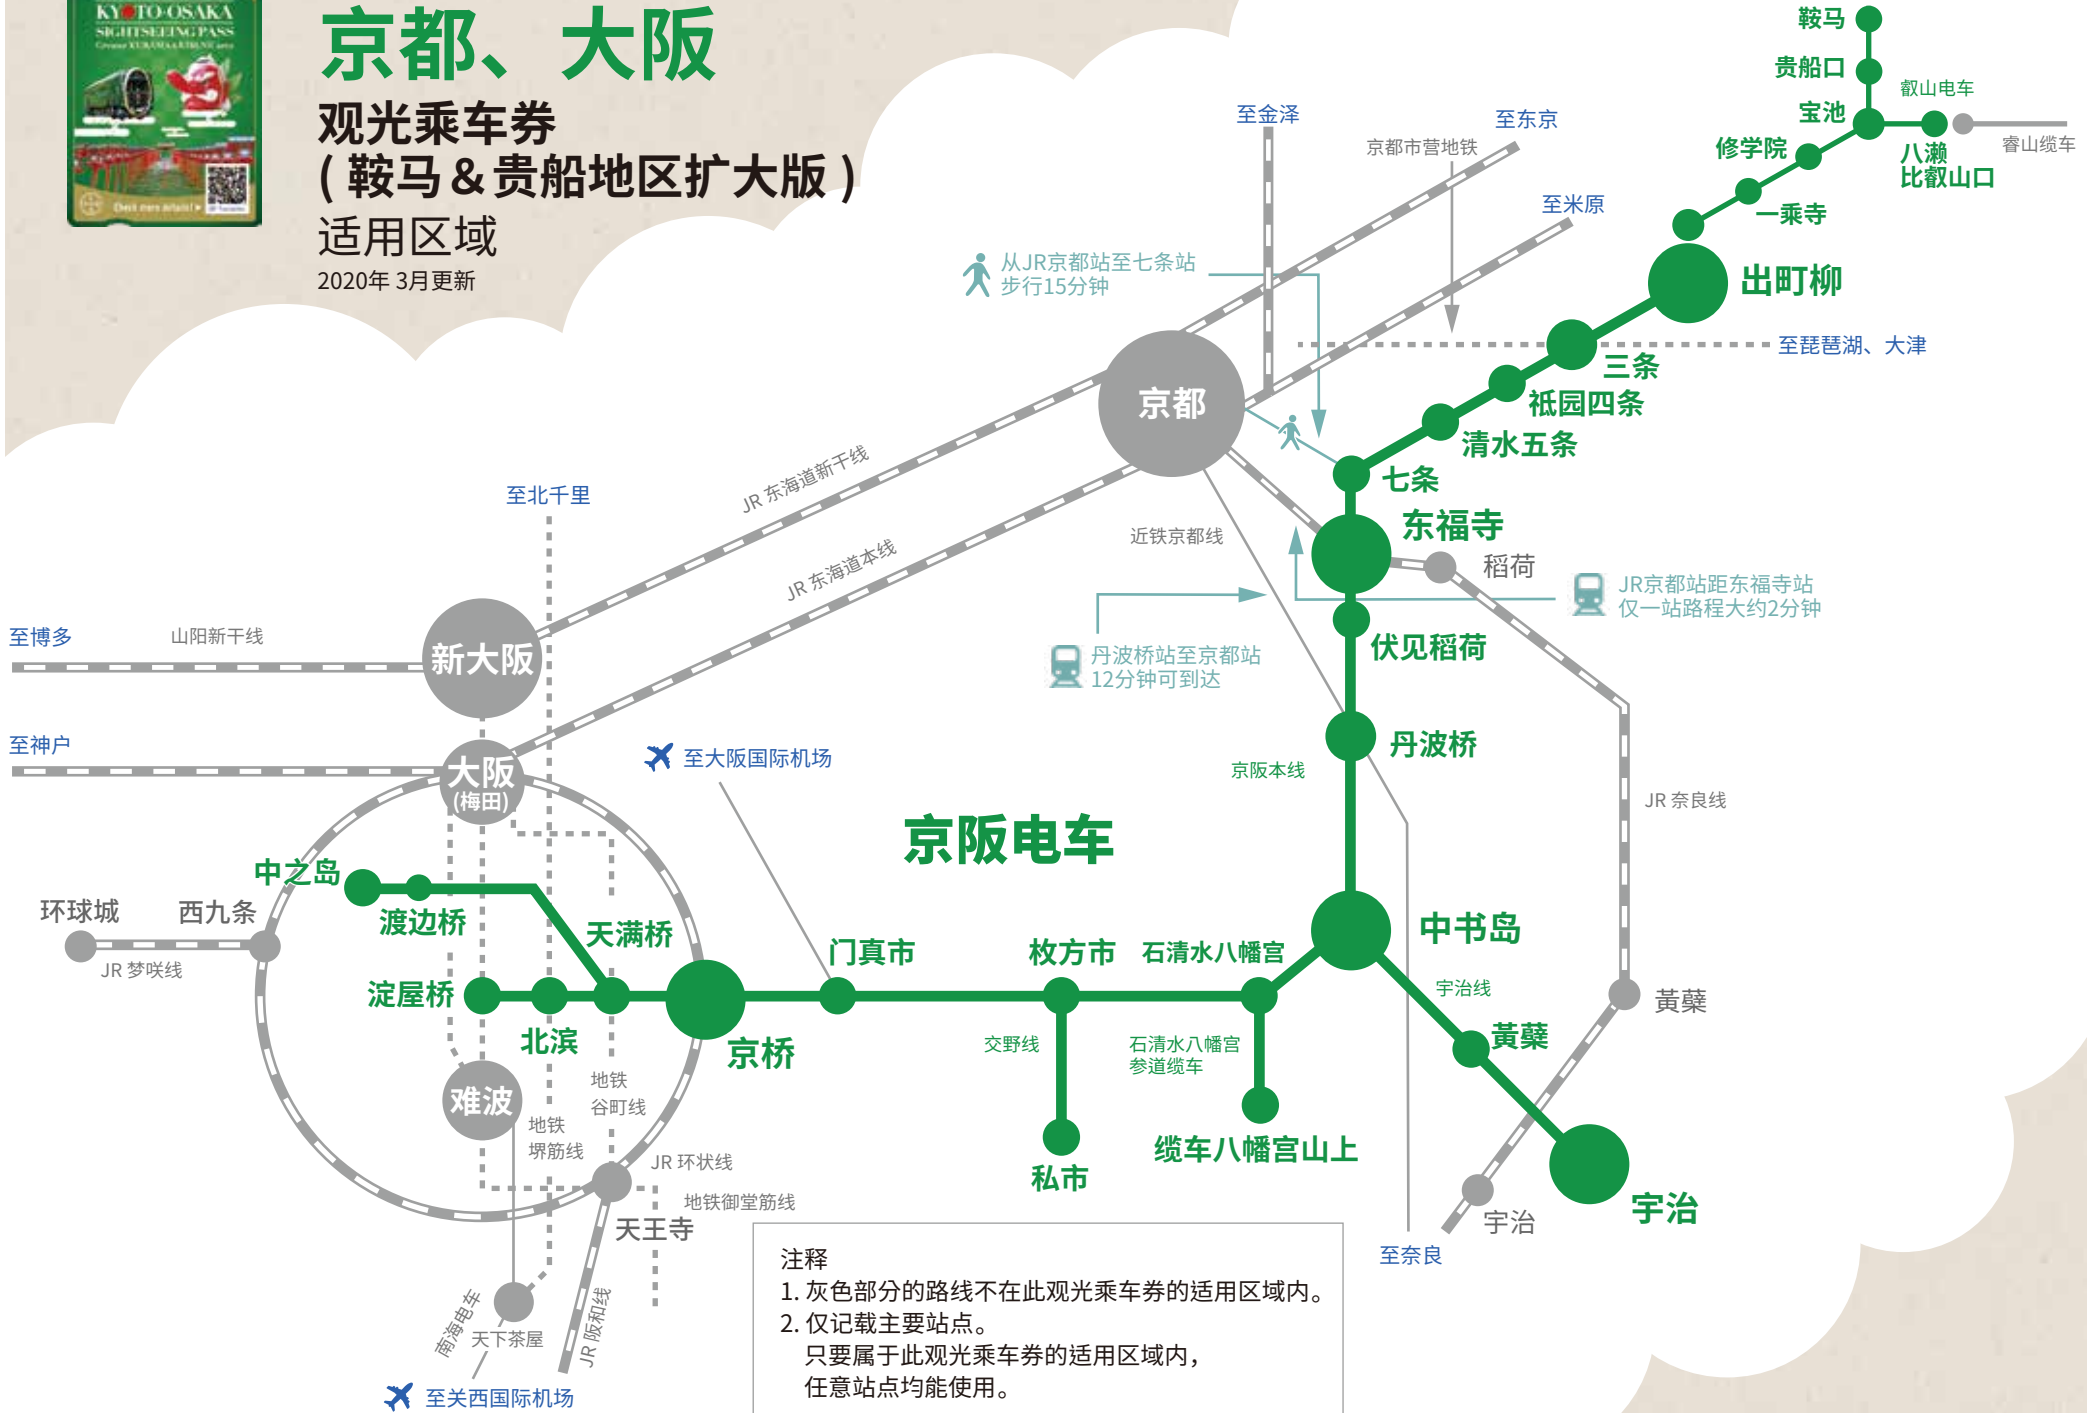

# 京都、大阪

## 观光乘车券 (鞍马&贵船地区扩大版)

适用区域  
2020年3月更新

注释

1. 灰色部分的路线不在此观光乘车券的适用区域内。
2. 仅记载主要站点。  
只要属于此观光乘车券的适用区域内，任意站点均能使用。