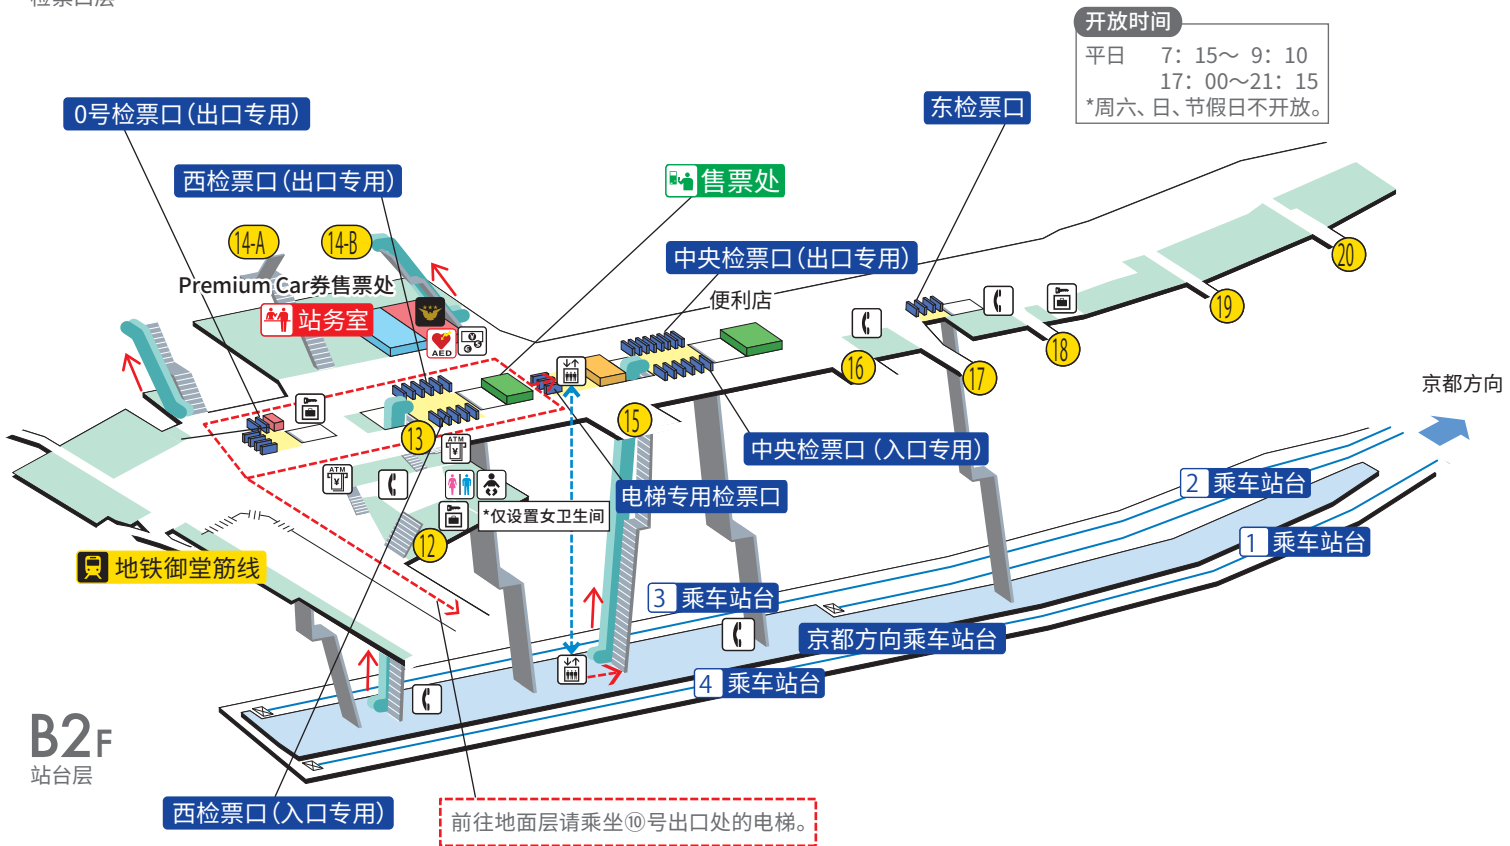

# 淀屋桥站 / Yodoyabashi

\*地铁御堂筋线换乘站

**B1F**  
检票口层

**B2F**  
站台层

① ② ③ ④ 京都方向 主要车站 (京桥、伏见稻荷、祇园四条、三条、出町柳)

	楼梯		检票口内、大厅		通道		电梯路线
	自动扶梯		站台		设施		无障碍路线
	检票口		婴儿安全座椅、 婴儿座椅		电话		出租车乘车处
	电梯		AED (自动体外除颤器)		投币式自动存放柜		巴士乘车处
	卫生间		Premium Car券售票处		ATM		出入口编号
	外币兑换机						