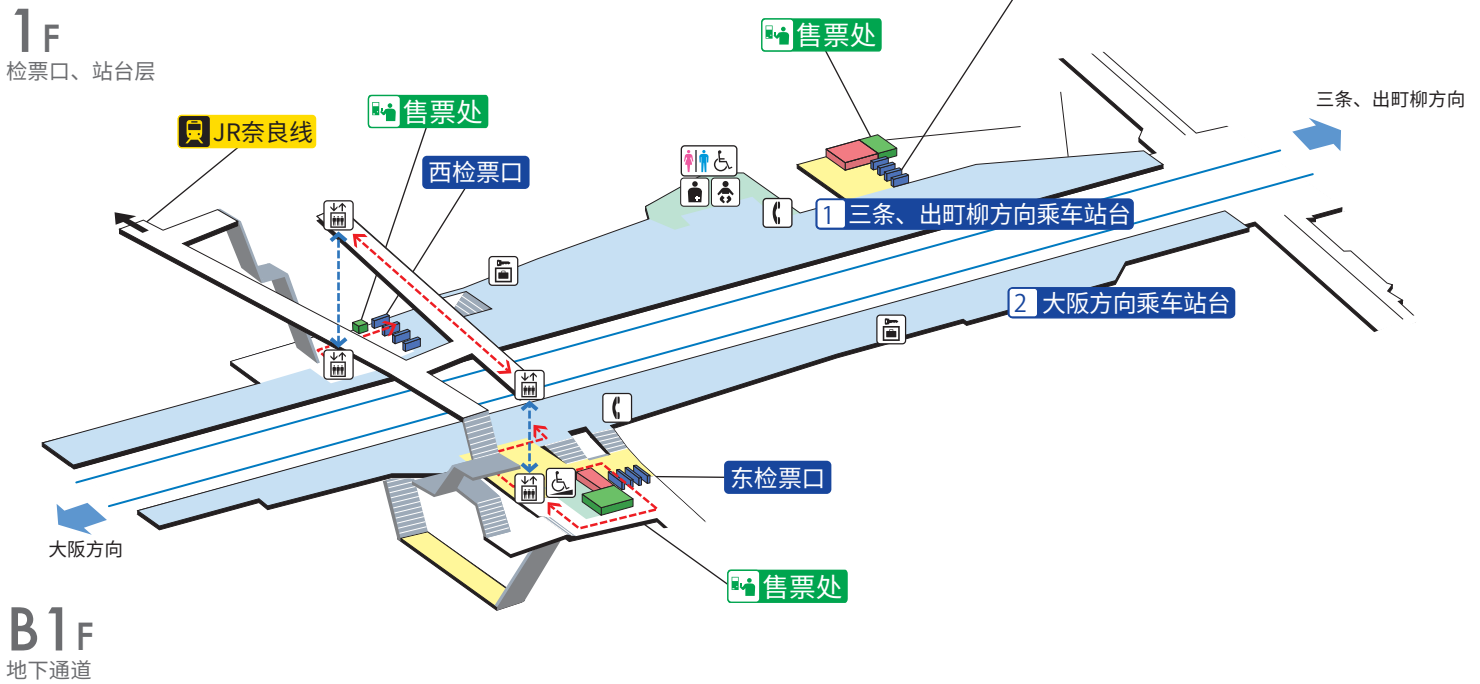

东福寺站 / Tofukuji

*前往京都站请换乘JR后乘坐一站即可

① 祇园四条、三条、出町柳方向

② 大阪方向 主要车站 (伏见稻荷、丹波桥、京桥、天满桥、淀屋桥、中之岛)

| | | | | | | | |
|--|----------|--|-----------------|--|----------|--|-------|
| | 楼梯 | | 检票口内、大厅 | | 通道 | | 电梯路线 |
| | 检票口 | | 站台 | | 设施 | | 无障碍路线 |
| | 电梯 | | 坡道 | | 电话 | | |
| | 轮椅无障碍卫生间 | | 婴儿安全座椅、 婴儿座椅 | | 投币式自动存放柜 | | |
| | | | 人工肛门适用设施 | | | | |