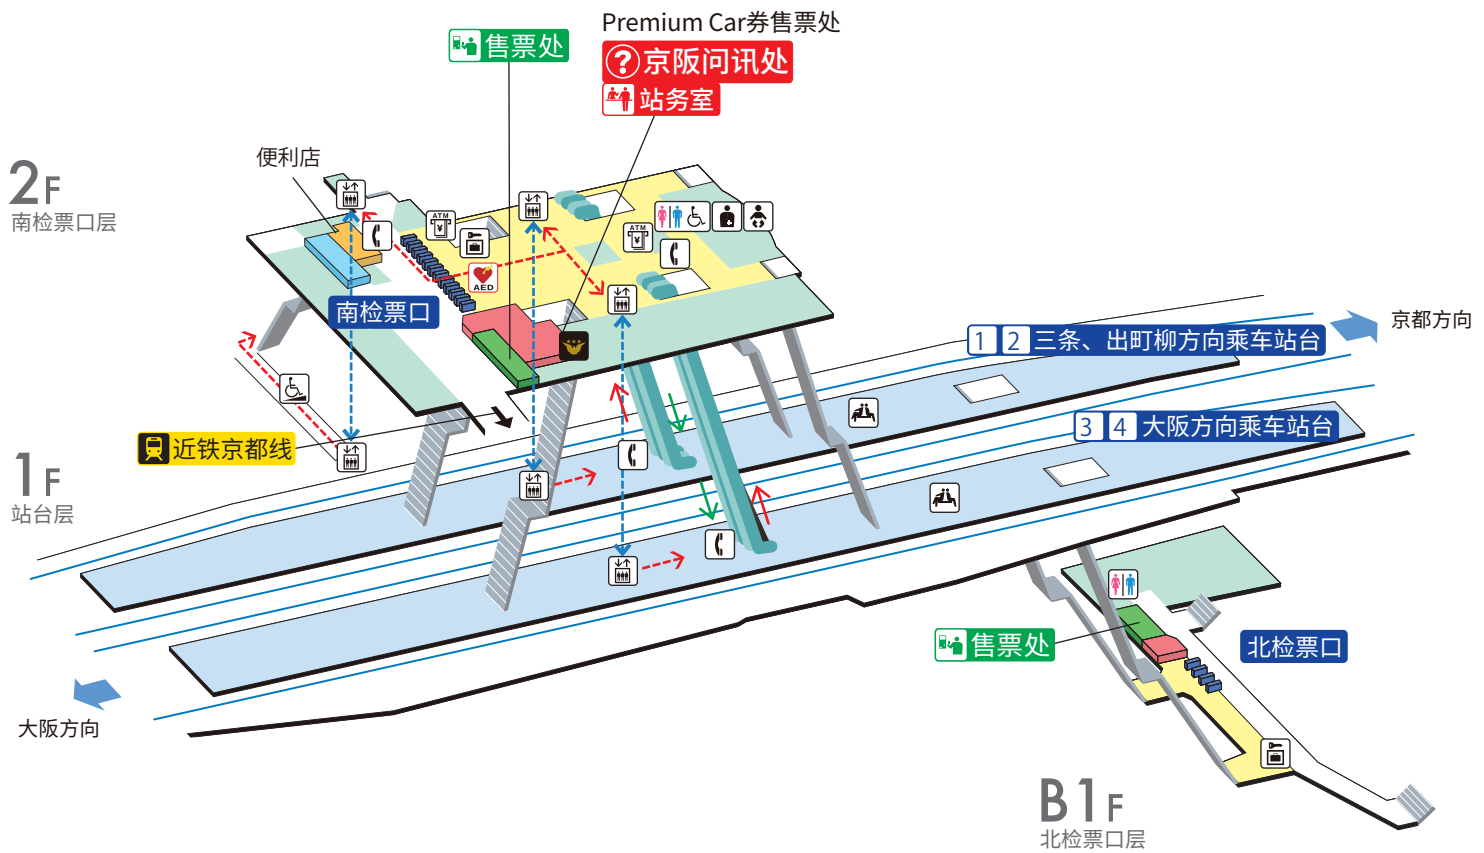

# 丹波桥站 / Tambabashi \*近铁电车换乘站

① ② 伏见稻荷、祇园四条、三条、出町柳方向

③ ④ 大阪方向 主要车站 (京桥、天满桥、淀屋桥、中之岛)

	楼梯		检票口内、大厅		通道		电梯路线
	自动扶梯		站台		设施		无障碍路线
	检票口		坡道		电话		AED (自动体外除颤器)
	电梯		候车室		投币式自动存放柜		Premium Car券售票处
	轮椅无障碍卫生间		婴儿安全座椅、 婴儿座椅		ATM		
	卫生间		人工肛门适用设施				