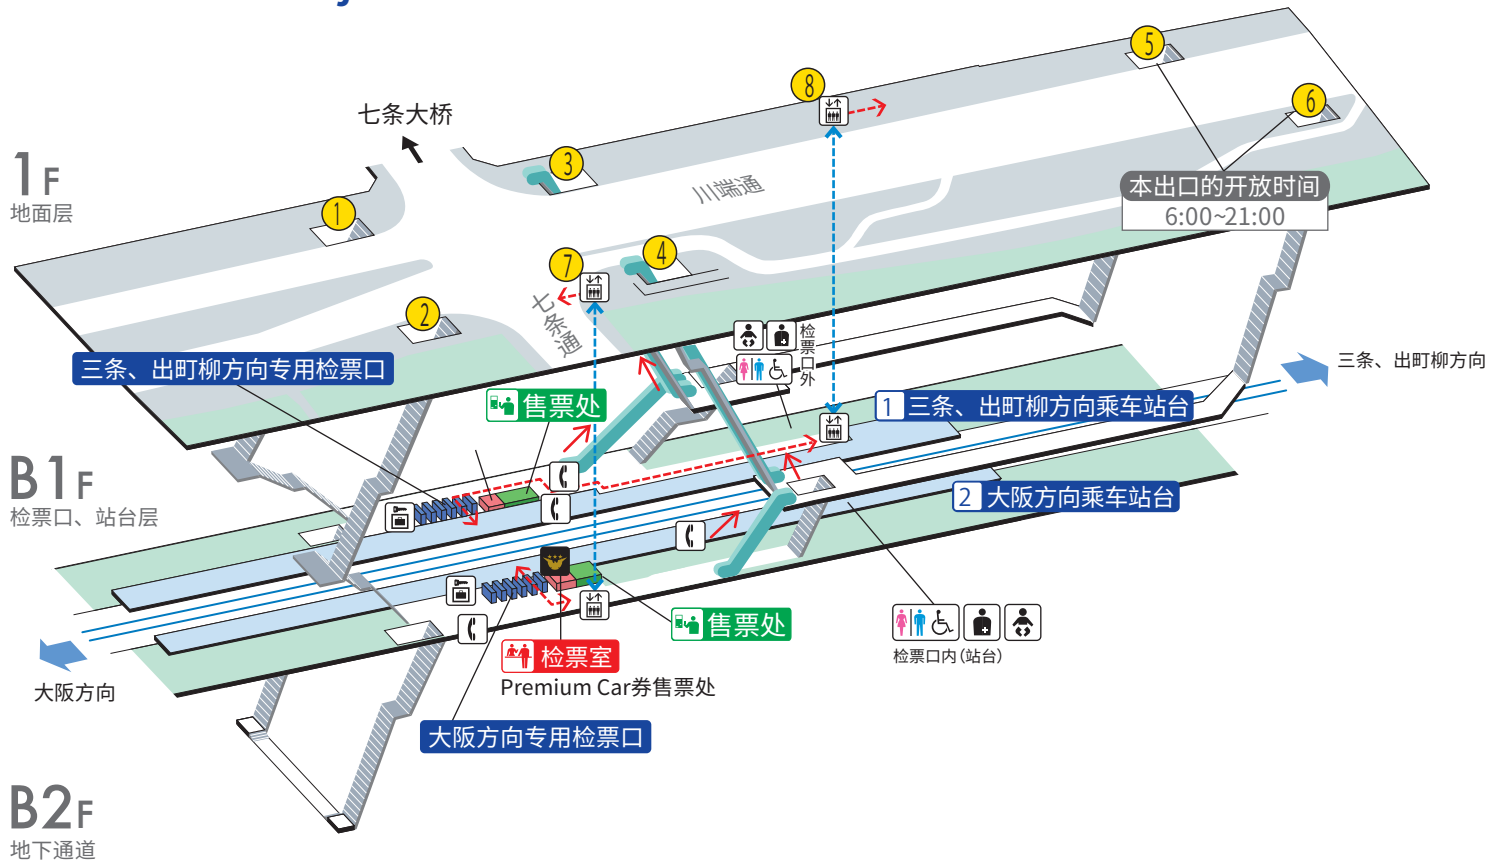

七条站 / Shichijo

- ① 祇园四条、三条、出町柳方向
- ② 大阪方向 主要车站 (伏见稻荷、丹波桥、京桥、天满桥、淀屋桥、中之岛)

	楼梯		检票口内、大厅		通道		电梯路线
	自动扶梯		站台		设施		无障碍路线
	检票口		婴儿安全座椅、 婴儿座椅		电话		Premium Car券售票处
	电梯		人工肛门适用设施		投币式自动存放柜		
	轮椅无障碍卫生间		出入口编号				