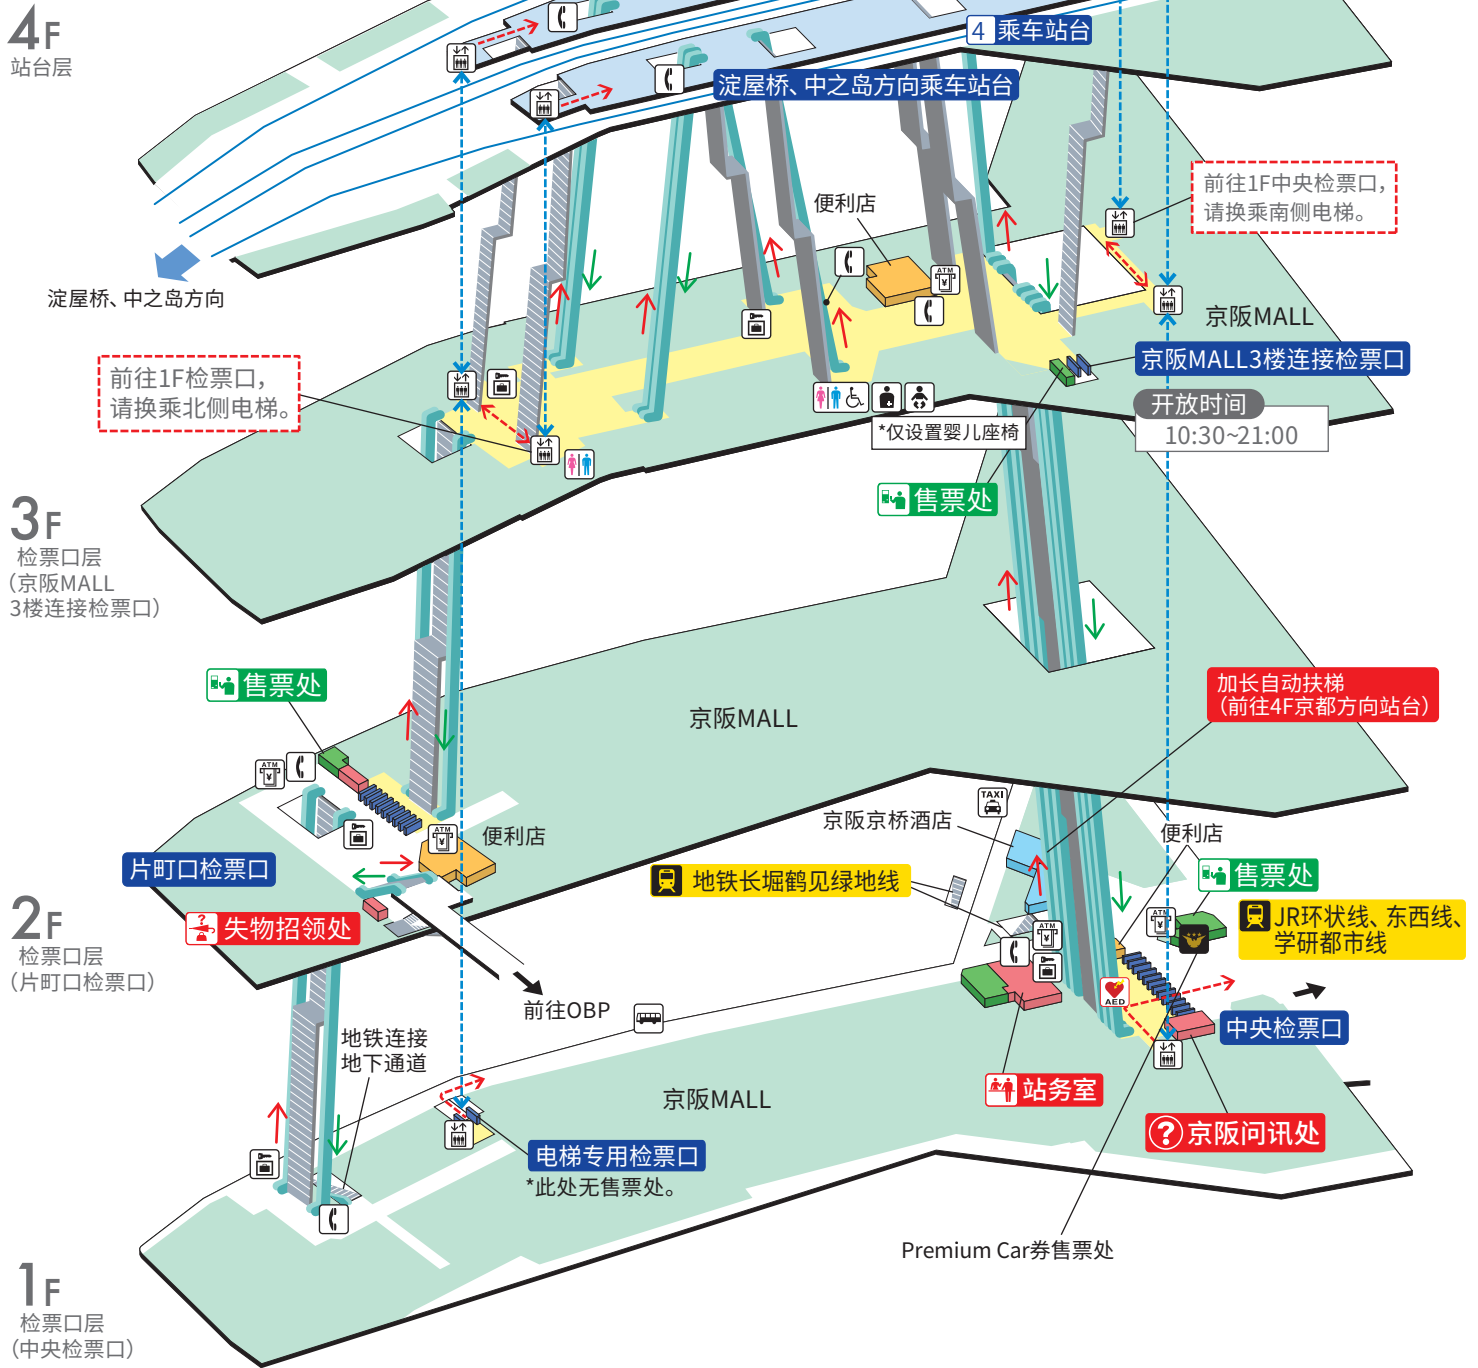

京桥站 / Kyobashi

*JR、地铁长堀鹤见绿地线换乘站

① ② 京都方向 主要车站 (伏见稻荷、祇园四条、三条、出町柳)

	楼梯		检票口内、大厅		通道		电梯路线
	自动扶梯		站台		设施		无障碍路线
	检票口		婴儿安全座椅、 婴儿座椅		电话		出租车乘车处
	电梯		人工肛门适用设施		投币式自动存放柜		巴士乘车处
	卫生间		AED (自动体外除颤器)		ATM		Premium Car券售票处
	轮椅无障碍卫生间						