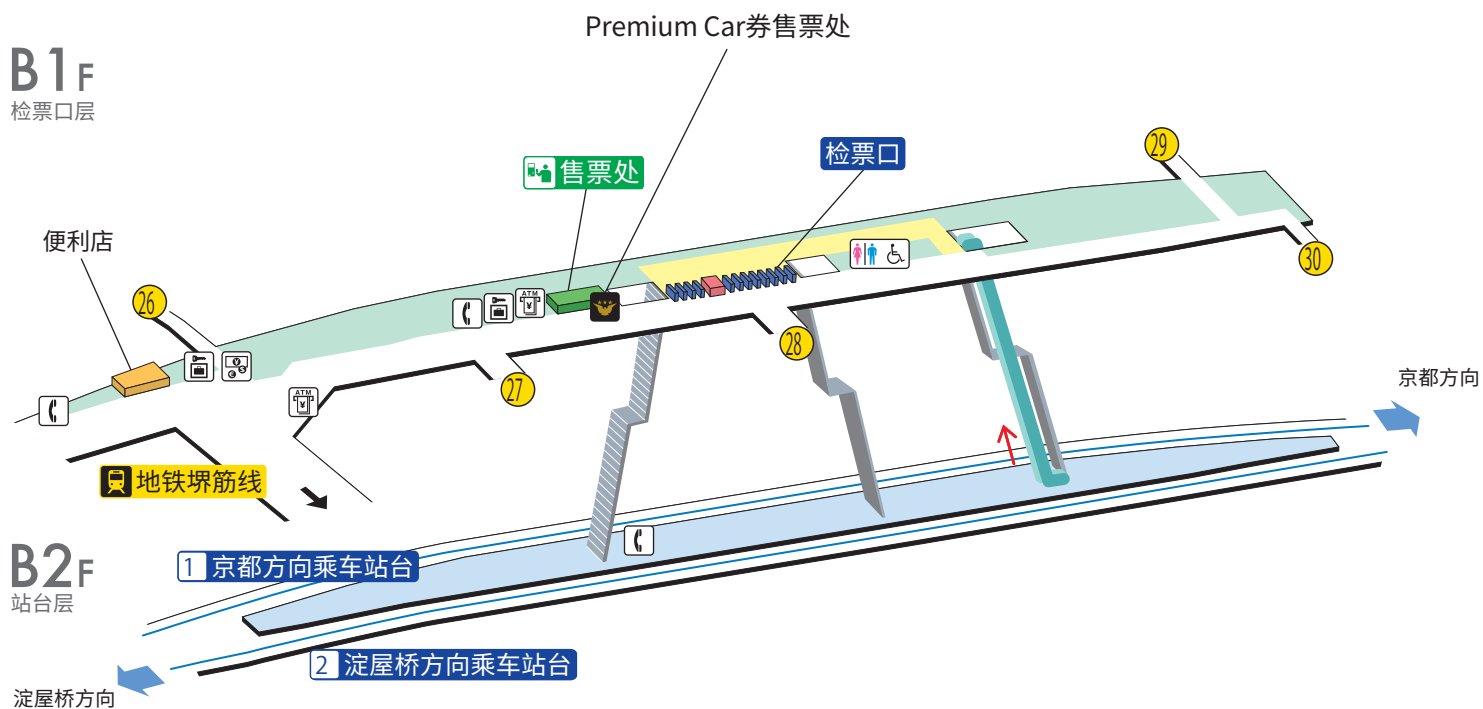

# 北滨站 / Kitahama

\*地铁堺筋线换乘站

## ① 京都方向 主要车站 (京桥、伏见稻荷、祇园四条、三条、出町柳)

	楼梯		检票口内、大厅		通道
	自动扶梯		站台		设施
	检票口				电话
	轮椅无障碍卫生间				投币式自动存放柜
	出入口编号				ATM
					Premium Car券售票处
					外币兑换机

2018.3.15 更新