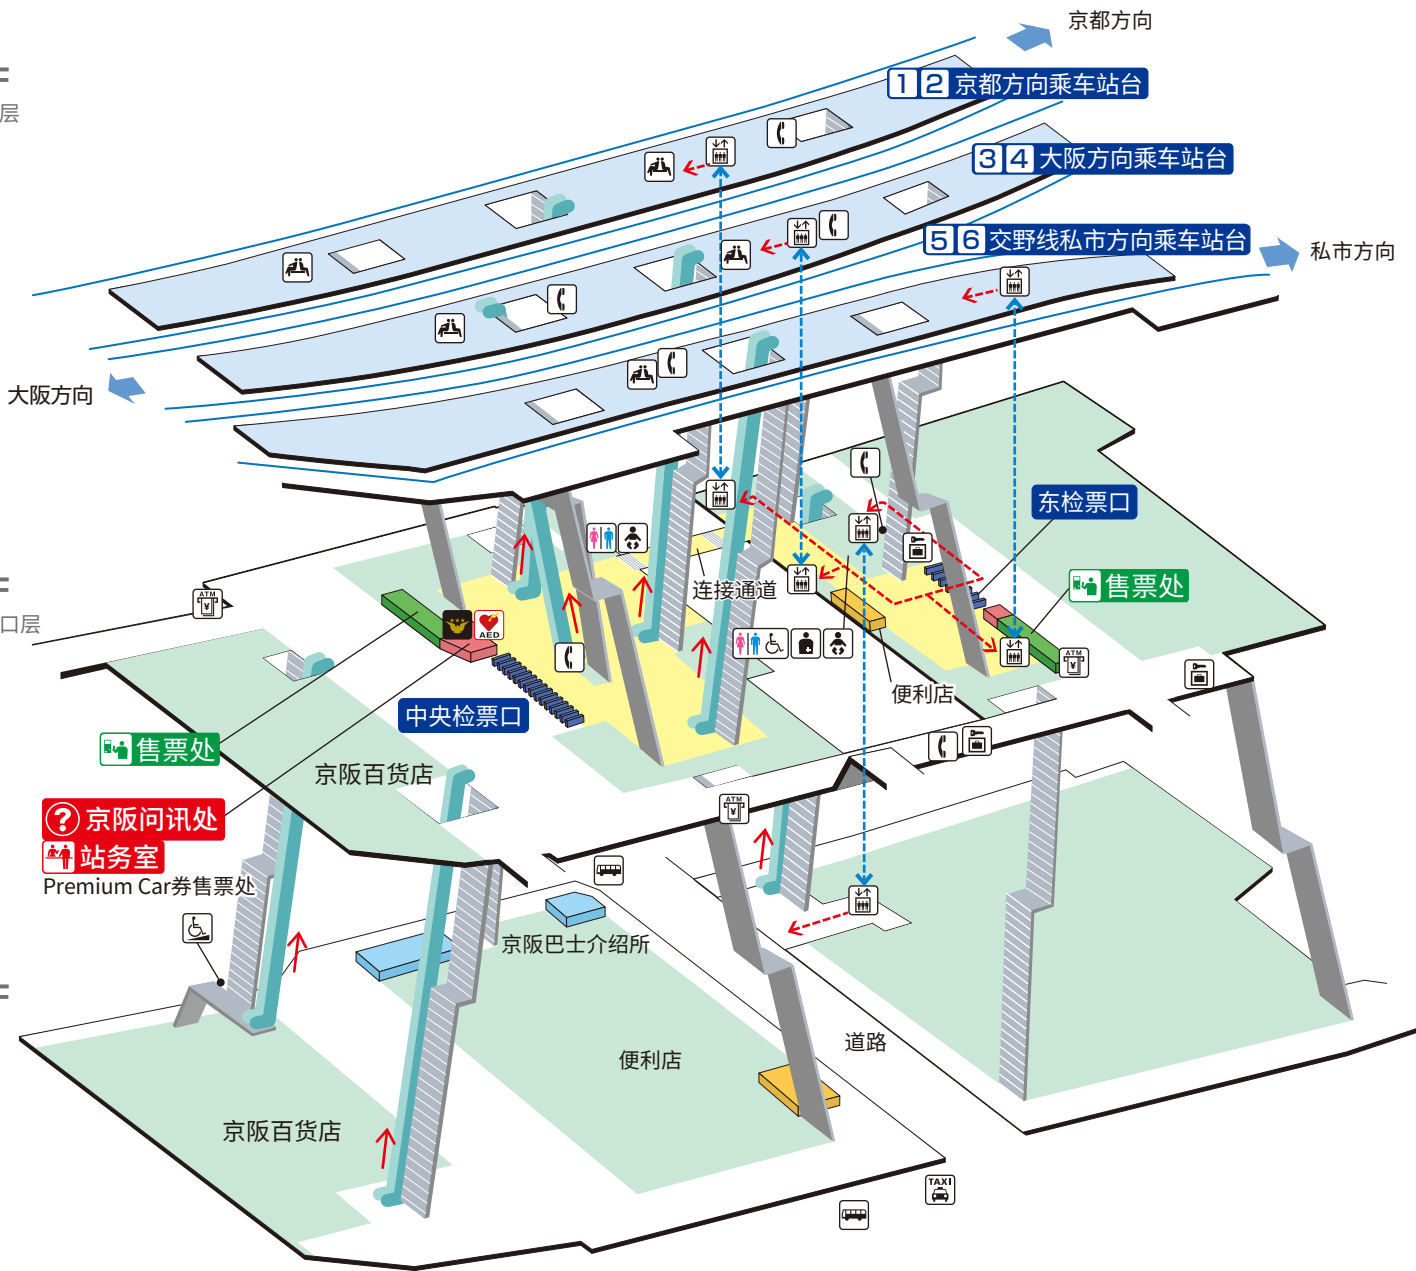

枚方市站 / Hirakatashi

3F
站台层

- ① ② 京都方向主要车站 (伏见稻荷、祇园四条、三条、出町柳)
- ③ ④ 大阪方向主要车站 (京桥、天满桥、淀屋桥、中之岛)

	楼梯		检票口内、大厅		通道		电梯路线
	自动扶梯		站台		设施		无障碍路线
	检票口		坡道		电话		出租车乘车处
	电梯		候车室		投币式自动存放柜		巴士乘车处
	卫生间		婴儿安全座椅、 婴儿座椅		ATM		
	轮椅无障碍卫生间		人工肛门适用设施		Premium Car券售票处		
			AED (自动体外除颤器)				