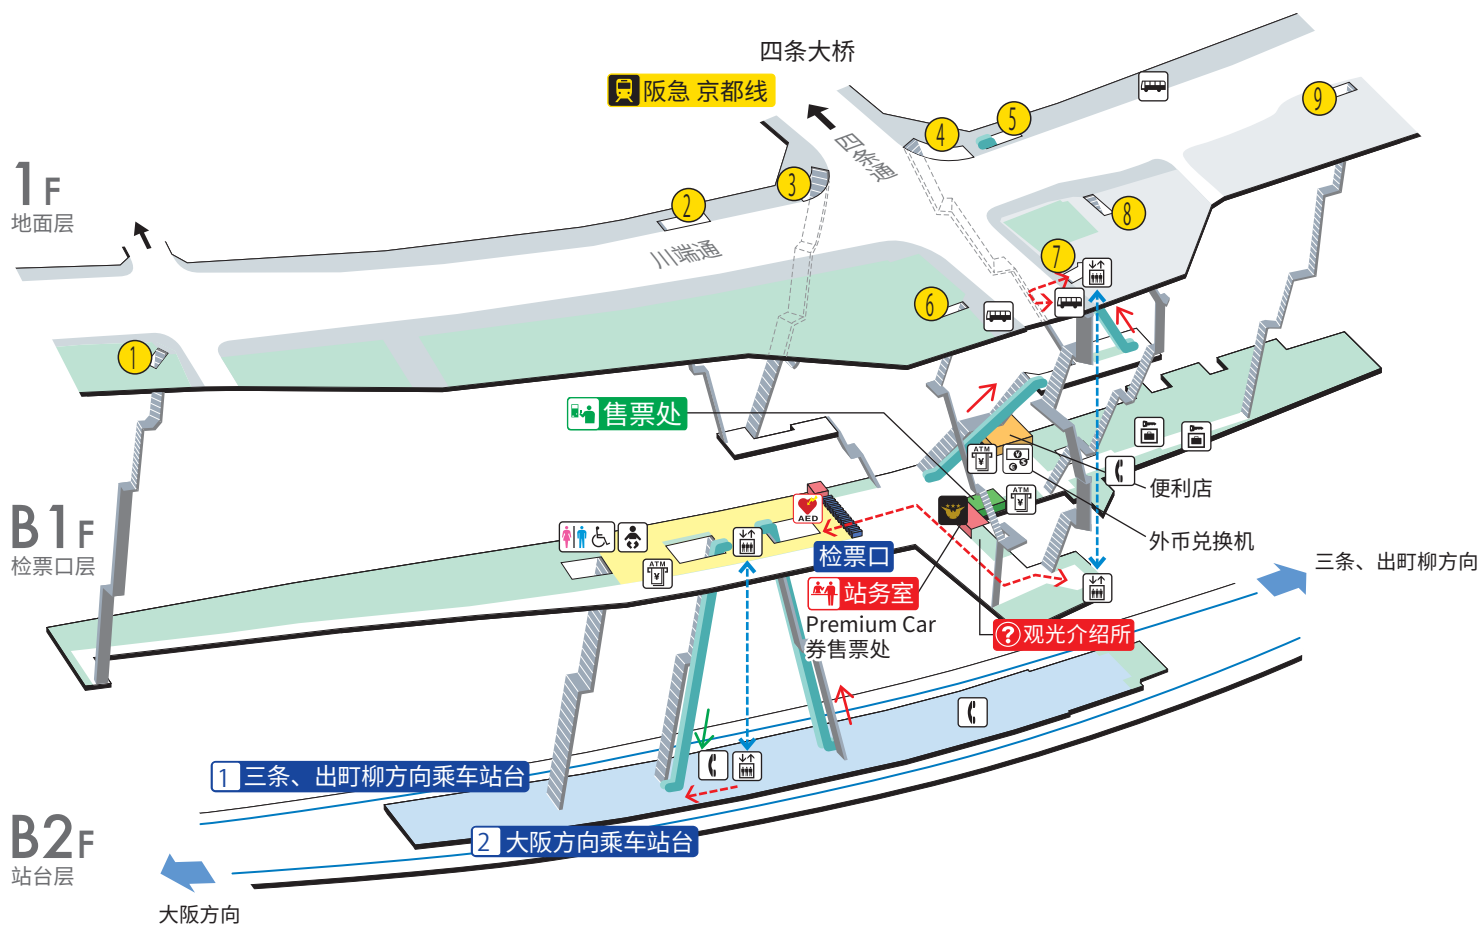

# 祇园四条站 / Gion-shijo

## ② 大阪方向 主要车站 (伏见稻荷、京桥、天满桥、淀屋桥、中之岛)

	楼梯		检票口内、大厅		通道		电梯路线
	自动扶梯		站台		设施		无障碍路线
	检票口		坡道		电话		巴士乘车处
	电梯		婴儿安全座椅、 婴儿座椅		投币式自动存放柜		AED (自动体外除颤器)
	轮椅无障碍卫生间		人工肛门适用设施		ATM		出入口编号
	Premium Car券售票处		外币兑换机				