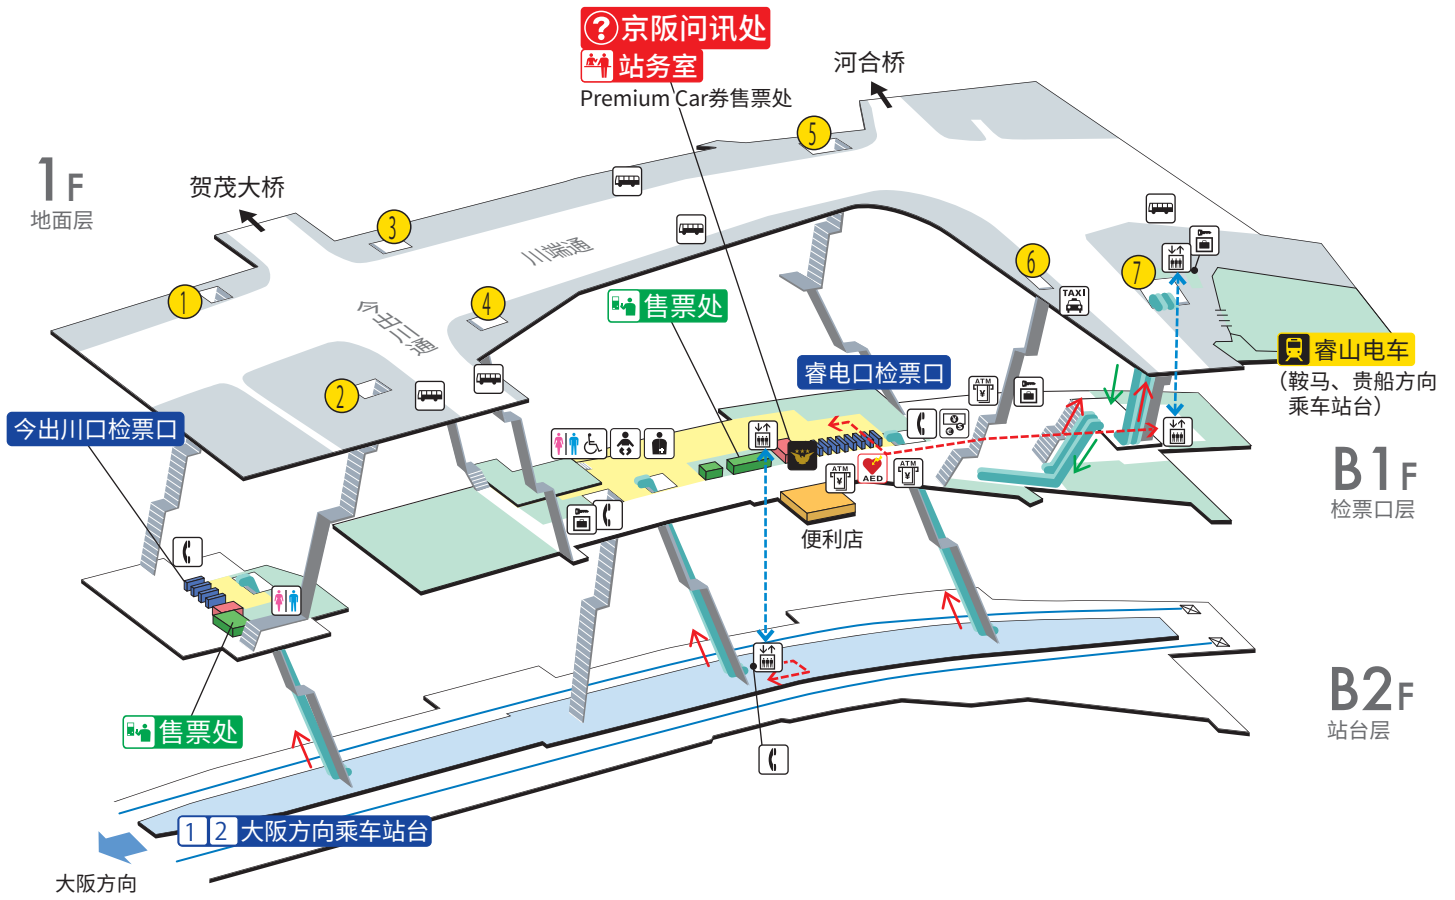

出町柳站 / Demachiyanagi *睿山电车换乘站

① ② 大阪方向 主要车站 (祇园四条、伏见稻荷、京桥、天满桥、淀屋桥、中之岛)

	楼梯		检票口内、大厅		通道		电梯路线
	自动扶梯		站台		设施		无障碍路线
	检票口		坡道		电话		出租车乘车处
	电梯		婴儿安全座椅、 婴儿座椅		投币式自动存放柜		巴士乘车处
	卫生间		人工肛门适用设施		ATM		出入口编号
	轮椅无障碍卫生间		AED (自动体外除颤器)		外币兑换机		Premium Car券售票处