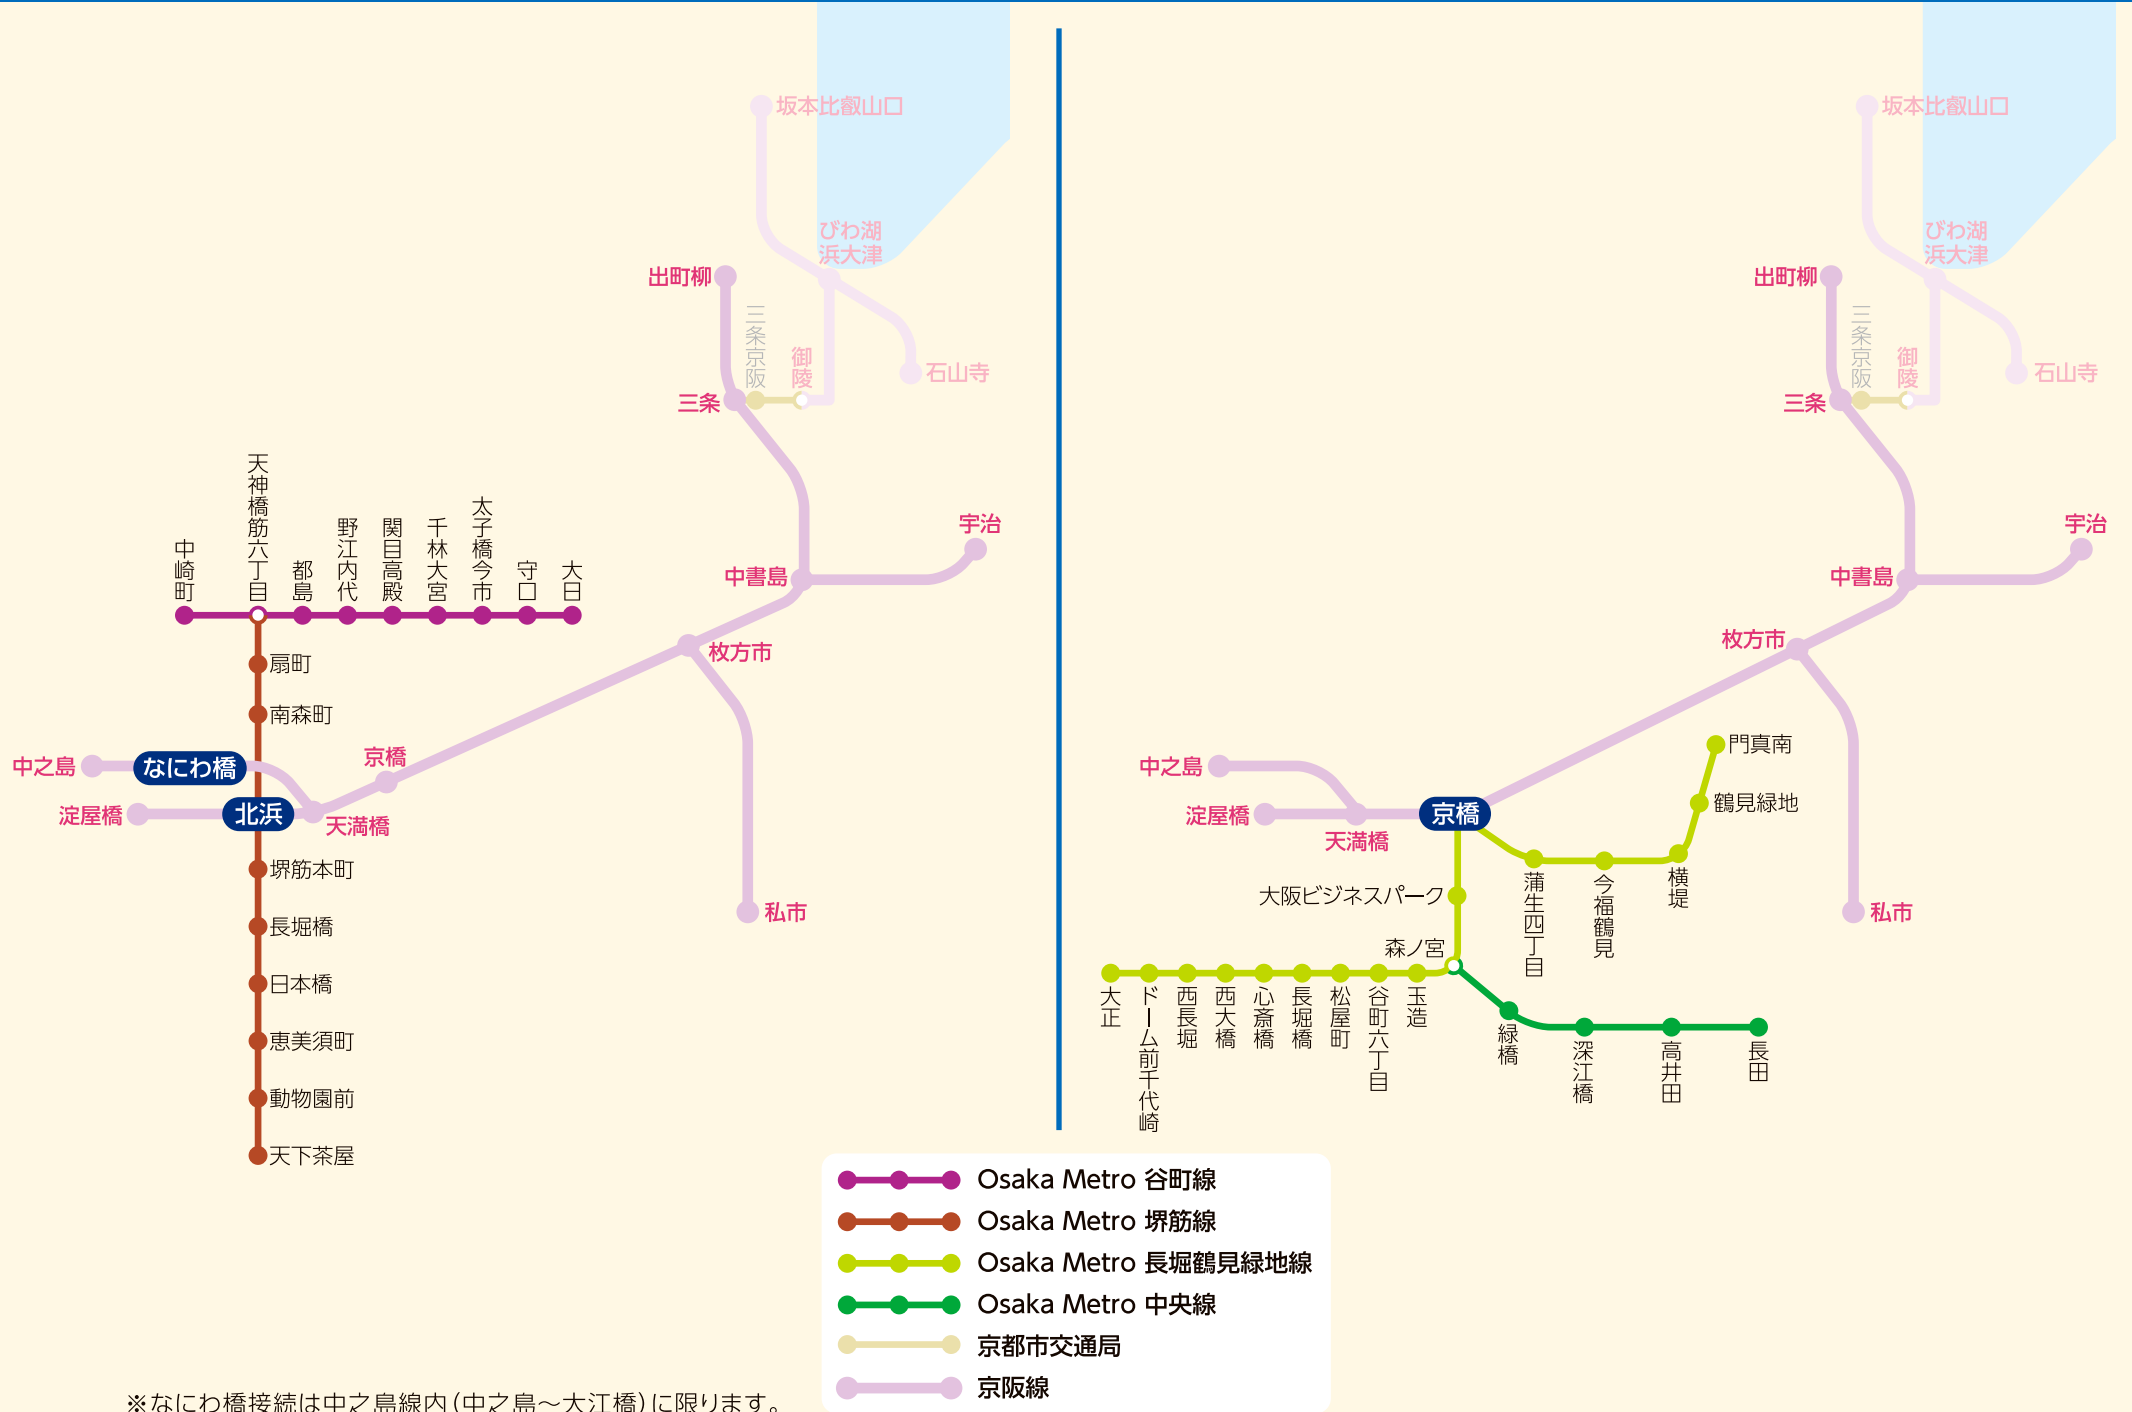

※大江橋駅接続は中之島線内(中之島～なにわ橋)に限ります。

発売範囲

千日前線：鶴橋(谷町九丁目乗換のみ)

千日前線：今里(谷町九丁目乗換又は谷町四丁目・緑橋乗換)

千日前線：新深江～南巽間(谷町九丁目乗換又は谷町四丁目・緑橋・今里乗換)

※森ノ宮・緑橋が発・着地となる定期券は発売できません。