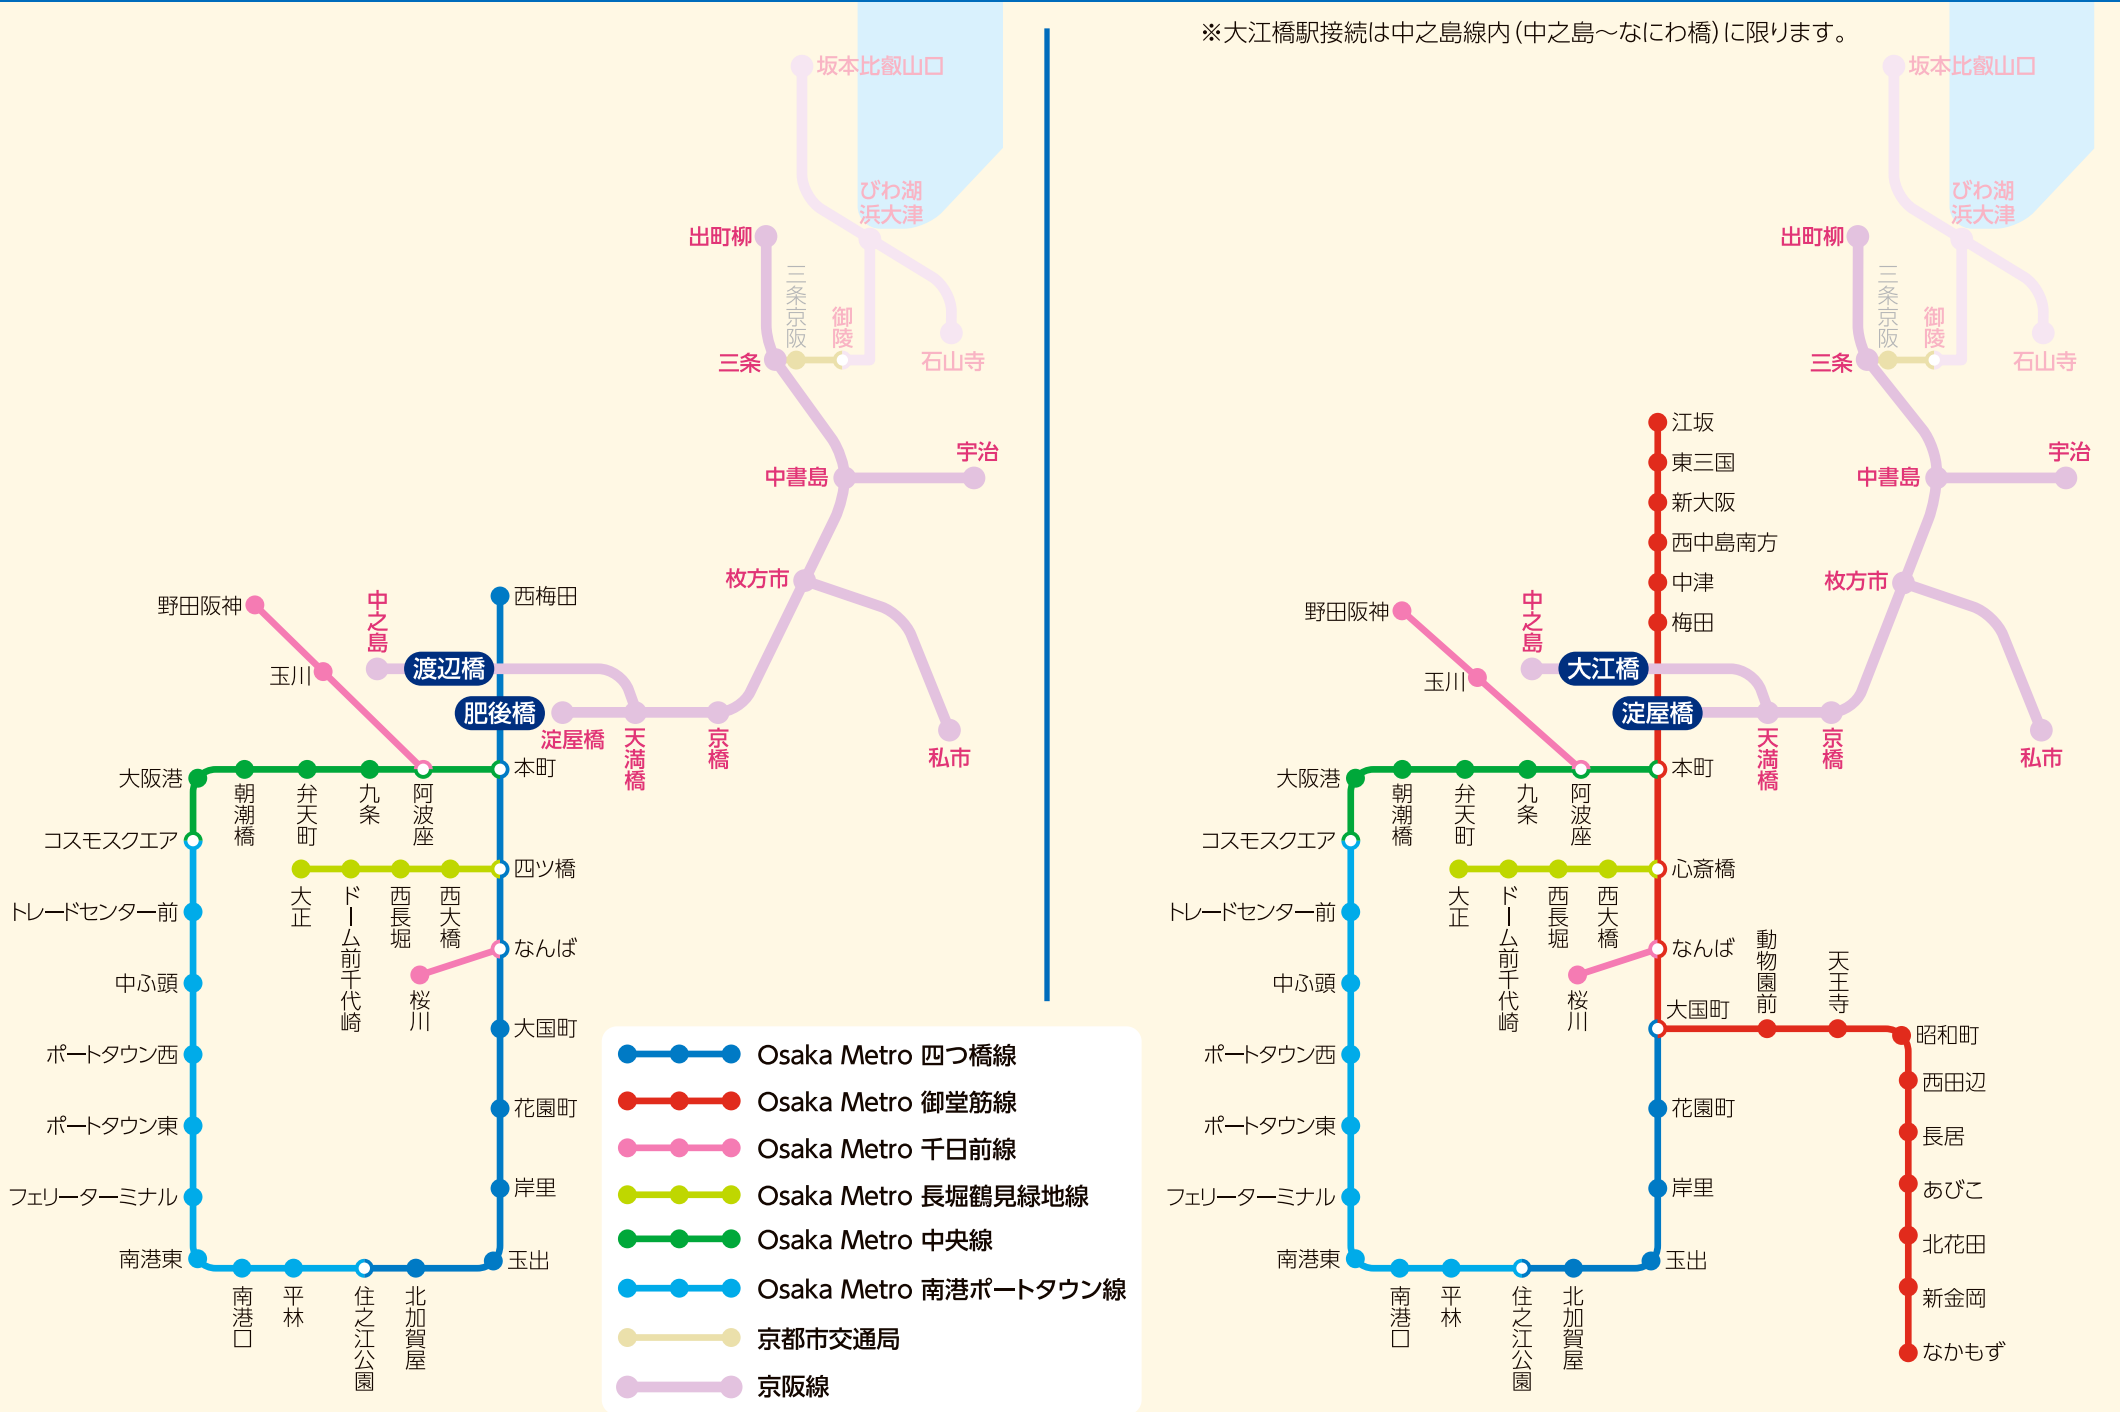

※大江橋駅接続は中之島線内(中之島～なにわ橋)に限ります。

発売範囲

千日前線：鶴橋(谷町九丁目乗換のみ)

千日前線：今里(谷町九丁目乗換又は谷町四丁目・緑橋乗換)

千日前線：新深江～南巽間(谷町九丁目乗換又は谷町四丁目・緑橋・今里乗換)

※森ノ宮・緑橋が発・着地となる定期券は発売できません。