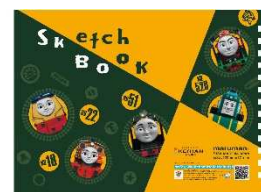

【概要】注染手ぬぐいメーカーのにじゆらと京阪電車きかんしゃトーマス号2020がコラボした手ぬぐい。

【仕様】素材：綿

サイズ：約37cm×91cm

【発売金額】各1,700円(税込)

注染手ぬぐい(2種)

(2) 京阪電車きかんしゃトーマス号2020×マルマン スケッチブック

【概要】文具メーカーのマルマンと京阪電車きかんしゃトーマス号2020がコラボしたスケッチブック。上質な画用紙、持ち運びやすい大きさを採用しました。

表面

裏面

スケッチブック

【仕様】サイズ：B6サイズ 約125mm×175mm

本体：ぬりえ4枚付 白紙ページ20枚

【発売金額】500円(税込)

(3) 京阪電車きかんしゃトーマス号2020 缶バッジ(2種)

【概要】トーマスと世界各国のなかまたちと京阪電車きかんしゃトーマス号2020が並んでいる缶バッジ。