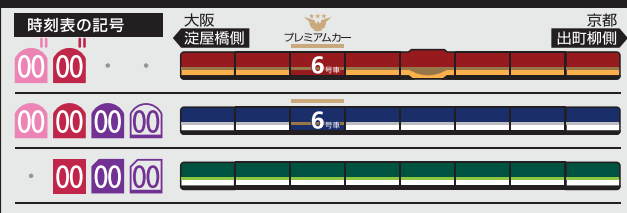

特急／快速急行車両の種類ののご案内

プレミアムカー(6号車)は、座席指定です
ご乗車には乗車券とプレミアムカー券が必要です
プレミアムカー(6号車)以外は、乗車券のみでご乗車いただけます
] 全て自由席です