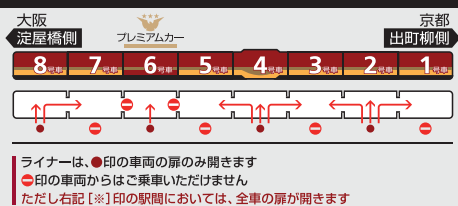

5	4	17	31	43	55
6	11	23	36	44	58
7	9	22	34	46	58
8	10	22	33	44	
9	1	14	31	45	
10	2	15	32	45	
11	2	15	32	45	57
12	14	28	44	58	
13	14	28	44	58	
14	14	28	44	58	
15	14	28	44	57	
16	14	27	44	57	
17	14	27	44	57	
18	14	28	44	58	
19	14	28	44	58	
20	14	27	44	57	
21	14	28	44	58	
22	14	29	43		
23	1	18	36		
24	2				

- 00 快速特急 洛楽
- 00 ライナー
- 00 特急
- 00 特急
- 00 通勤快急
- 00 通勤快急
- 00 快速急行
- 00 快速急行
- 00 深夜急行
- 00 急行
- 00 通勤準急
- 00 準急
- 00 区間急行
- 00 普通

※印は下枠の車両の種類のご案内を参照ください

ライナーのご案内

ライナーは、全車座席指定です
プレミアムカーに乗り込む場合、乗車券とプレミアムカー券が必要です (ライナー券は不要です)
ご乗車には乗車券とライナー券が必要です
下記駅間は、ライナー券をお持ちでなくてもご乗車いただけます
【※】 淀屋橋ゆき：京橋～淀屋橋駅間
【※】 出町柳ゆき：七条～出町柳駅間
ただし、プレミアムカーに乗り込む場合、乗車券とプレミアムカー券が必要です

特急/快速急行車両の種類のご案内

プレミアムカー(6号車)は、座席指定です
ご乗車には乗車券とプレミアムカー券が必要です
プレミアムカー(6号車)以外は、乗車券のみでご乗車いただけます
] 全て自由席です