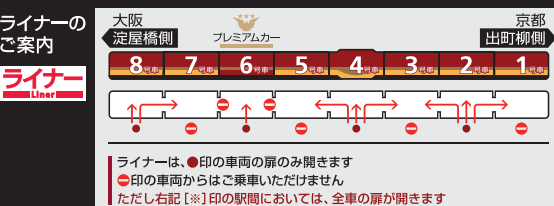

5	4	17	31	41	55	
6	5	11	24	39	49	59
7	8	18	28	35	46	56
8	5	14	24	36	46	56
9	6	17	31	44		
10	2	14	28	43	58	
11	14	28	44	58		
12	14	28	44	58		
13	14	28	44	58		
14	14	28	44	57		
15	14	27	37	46	59	
16	11	23	35	47	58	
17	10	22	34	46	58	
18	10	21	34	47	59	
19	10	24	37	47		
20	1	11	25	35	49	
21	0	11	26	35	49	
22	3	19	34	49		
23	6	22	36			
24	2					

- 00 快速特急 洛楽
- 00 ライナー
- 00 特急
- 00 特急
- 00 通勤快急
- 00 通勤快急
- 00 快速急行
- 00 快速急行
- 00 深夜急行
- 00 急行
- 00 通勤準急
- 00 準急
- 00 区間急行
- 00 普通

※印は下枠の車両の種類ののご案内を参照ください

ライナーのご案内

ライナーは、全車座席指定です
プレミアムカーに乗車する場合、乗車券とプレミアムカー券が必要です
(ライナー券は不要です)