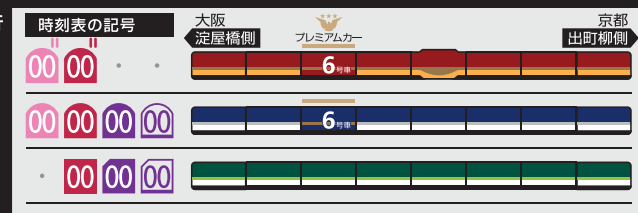

5	26	40	53			
6	6	19	37	51		
7	3	15	27	39	51	
8	3	15	27	37	45	56
9	7	24	39	55		
10	9	25	38	55		
11	9	25	38	55		
12	8	21	37	51		
13	7	21	37	51		
14	7	21	37	51		
15	7	21	37	51		
16	7	21	37	51		
17	7	21	37	51		
18	7	21	37	51		
19	7	21	37	51		
20	7	21	37	51		
21	7	22	37	52		
22	7	24	39	54		
23	11	24	44	59		
24	25					

- 00 快速特急 洛楽
- 00 ライナー
- 00 特急
- 00 特急
- 00 通勤快急
- 00 通勤快急
- 00 快速急行
- 00 快速急行
- 00 深夜急行
- 00 急行
- 00 通勤準急
- 00 準急
- 00 区間急行
- 00 普通

※印は下枠の車両の種類ののご案内を参照ください

ライナーのご案内

大阪 淀屋橋側 | プレミアムカー | 京都 出町柳側

●印の車両は、●印の車両の扉のみ開きます
○印の車両からはご乗車いただけません
ただし右記【※】印の駅間においては、全車の扉が開きます

ライナーは、全車座席指定です
プレミアムカーに乗車する場合、乗車券とプレミアムカー券が必要です
(ライナー券は不要です)

ご乗車には乗車券とライナー券が必要です
下記駅間は、ライナー券をお持ちでなくてもご乗車いただけます
【※】 淀屋橋ゆき：京橋～淀屋橋駅間
【※】 出町柳ゆき：七条～出町柳駅間
ただし、プレミアムカーに乗車する場合、乗車券とプレミアムカー券が必要です

特急／快速急行車両の種類ののご案内

大阪 淀屋橋側 | プレミアムカー | 京都 出町柳側

●印の車両は、●印の車両の扉のみ開きます
○印の車両からはご乗車いただけません
ただし右記【※】印の駅間においては、全車の扉が開きます

特急／快速急行は、全車座席指定です
プレミアムカーに乗車する場合、乗車券とプレミアムカー券が必要です
(特急／快速急行券は不要です)

ご乗車には乗車券と特急／快速急行券が必要です
下記駅間は、特急／快速急行券をお持ちでなくてもご乗車いただけます
【※】 淀屋橋ゆき：京橋～淀屋橋駅間
【※】 出町柳ゆき：七条～出町柳駅間
ただし、プレミアムカーに乗車する場合、乗車券とプレミアムカー券が必要です

プレミアムカー(6号車)は、座席指定です
ご乗車には乗車券とプレミアムカー券が必要です
プレミアムカー(6号車)以外は、乗車券のみでご乗車いただけます

全て自由席です