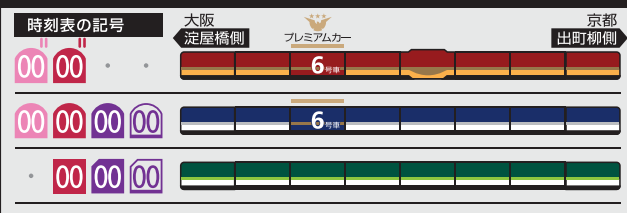

特急／快速急行車両の種類ののご案内

プレミアムカー(6号車)は、座席指定です
ご乗車には乗車券とプレミアムカー券が必要です
プレミアムカー(6号車)以外は、乗車券のみでご乗車いただけます
※ 全て自由席です