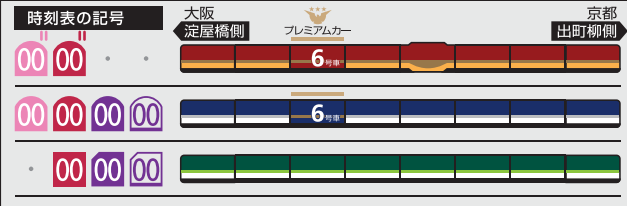

特急／快速急行車両の種類ののご案内

プレミアムカー(6号車)は、座席指定です
ご乗車には乗車券とプレミアムカー券が必要です
プレミアムカー(6号車)以外は、乗車券のみでご乗車いただけます

〇 全て自由席です