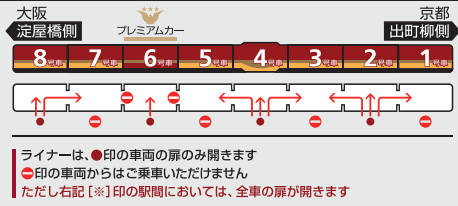

5	22	36	51			
6	2	15	29	40	49	59
7	10	19	29	38	47	55
8	5	15	25	35	45	55
9	7	21	34	41	52	
10	4	22	34	48		
11	3	17	33	47		
12	3	17	33	47		
13	3	17	33	47		
14	3	17	33	48		
15	4	17	35	48		
16	0	12	24	36	48	
17	0	12	24	36	48	
18	0	12	24	37	49	
19	0	13	26	37	51	
20	1	15	25	39	50	
21	1	15	25	38	47	57
22	9	25	39	55		
23	14	27	42	56		
24	22					

- 00 快速特急 洛楽
- 00 ライナー
- 00 特急
- 00 特急
- 00 通勤快急
- 00 通勤快急
- 00 快速急行
- 00 快速急行
- 00 深夜急行
- 00 急行
- 00 通勤準急
- 00 準急
- 00 区間急行
- 00 普通

※印は下枠の車両の種類ののご案内を参照ください

ライナーのご案内

ライナーは、全車座席指定です
 プレミアムカーに乗り込む場合、乗車券とプレミアムカー券が必要です
 (ライナー券は不要です)