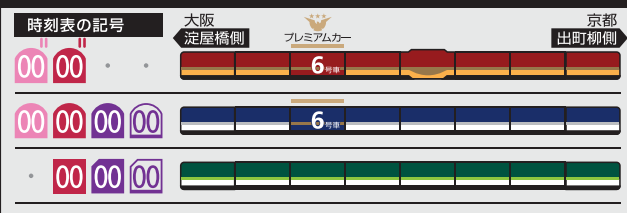

特急／快速急行車両の種類のご案内

プレミアムカー(6号車)は、座席指定です
ご乗車には乗車券とプレミアムカー券が必要です
プレミアムカー(6号車)以外は、乗車券のみでご乗車いただけます
全て自由席です