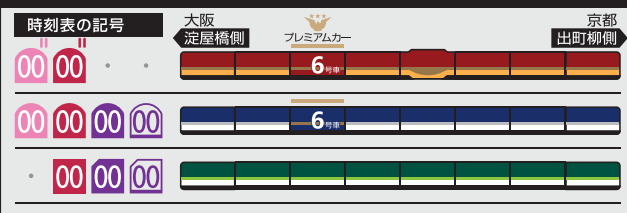

特急／快速急行車両の種類ののご案内

プレミアムカー(6号車)は、座席指定です
ご乗車には乗車券とプレミアムカー券が必要です
プレミアムカー(6号車)以外は、乗車券のみでご乗車いただけます

全て自由席です