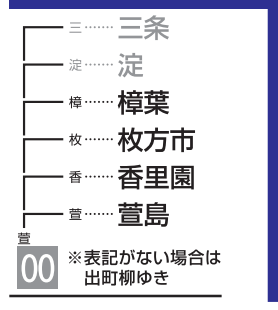

5	5	43						
6	4	17	27	42	54			
7	6	17	29	38	48	57		
8	9	16	23	32	43	46	56	
9	6	14	21	30	43	54		
10	4	13	29	42	51			
11	3	13	25	39	54			
12	9	24	39	54				
13	9	24	39	54				
14	9	24	39	51				
15	3	16	27	40	51			
16	3	15	27	39	51			
17	5	16	25	33	40	46	56	
18	5	12	19	27	36	47	56	
19	5	16	26	36	45	56		
20	6	18	29	42	55			
21	5	16	26	38	50			
22	2	15	30	45	58			
23	10	23	33	55				
24								

- 00 快速特急 洛楽
- 00 ライナー
- 00 特急
- 00 特急
- 00 通勤快急
- 00 通勤快急
- 00 快速急行
- 00 快速急行
- 00 深夜急行
- 00 急行
- 00 通勤準急
- 00 準急
- 00 区間急行
- 00 普通

※印は下枠の車両の種類ののご案内を参照ください

行先表示

ライナーのご案内

ライナーは、全車座席指定です  
プレミアムカーに乗車する場合、乗車券とプレミアムカー券が必要です  
(ライナー券は不要です)  
ご乗車には乗車券とライナー券が必要です  
下記駅間は、ライナー券をお持ちでなくてもご乗車いただけます  
【※】 淀屋橋ゆき：京橋～淀屋橋駅間  
【※】 出町柳ゆき：七条～出町柳駅間  
ただし、プレミアムカーに乗車する場合、乗車券とプレミアムカー券が必要です