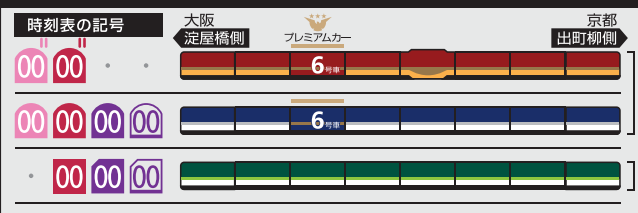

特急/快速急行車両の種類ののご案内

プレミアムカー(6号車)は、座席指定です
ご乗車には乗車券とプレミアムカー券が必要です
プレミアムカー(6号車)以外は、乗車券のみでご乗車いただけます
※全て自由席です