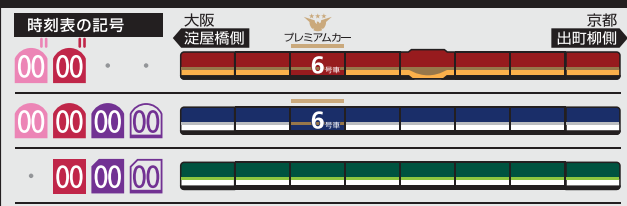

特急／快速急行車両の種類ののご案内

プレミアムカー(6号車)は、座席指定です
ご乗車には乗車券とプレミアムカー券が必要です
プレミアムカー(6号車)以外は、乗車券のみでご乗車いただけます
全て自由席です