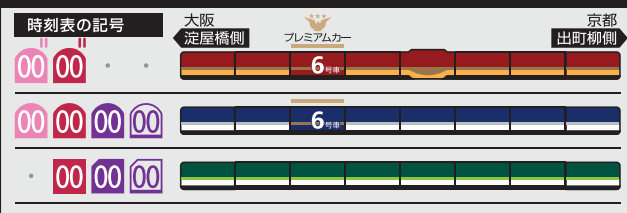

特急/快速急行車両の種類のご案内

プレミアムカー(6号車)は、座席指定です
ご乗車には乗車券とプレミアムカー券が必要です
プレミアムカー(6号車)以外は、乗車券のみでご乗車いただけます
※全て自由席です