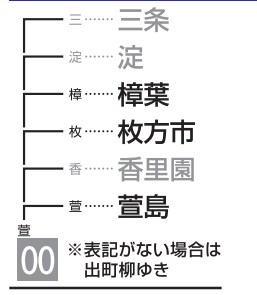

5	3	41	59			
6	10	27	41	54		
7	6	18	30	42	57	
8	11	24	31	41	51	
9	3	13	23	33	43	53
10	3	13	23	33	43	53
11	2	11	22	32	41	52
12	7	22	37	52		
13	7	22	37	52		
14	7	22	37	52		
15	7	22	37	52		
16	7	22	37	52		
17	1	17	31	47		
18	1	17	31	47		
19	2	19	36	52		
20	7	23	38	53		
21	8	23	38	53		
22	3	13	28	43	56	
23	8	21	31	53		
24						

- 00 快速特急 洛楽
- 00 ライナー
- 00 特急
- 00 特急
- 00 通勤快急
- 00 通勤快急
- 00 快速急行
- 00 快速急行
- 00 深夜急行
- 00 急行
- 00 通勤準急
- 00 準急
- 00 区間急行
- 00 普通

※印は下枠の車両の種類のご案内を参照ください

行先表示

ライナーのご案内

ライナーは、全車座席指定です
 プレミアムカーに乗り込む場合、乗車券とプレミアムカー券が必要です
 (ライナー券は不要です)
 ご乗車には乗車券とライナー券が必要です
 下記駅間は、ライナー券をお持ちでなくてもご乗車いただけます
 【※】 淀屋橋ゆき：京橋～淀屋橋駅間
 【※】 出町柳ゆき：七条～出町柳駅間
 ただし、プレミアムカーに乗り込む場合、乗車券とプレミアムカー券が必要です