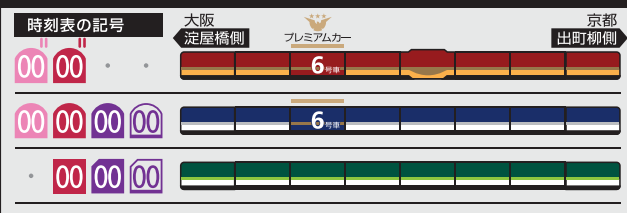

特急/快速急行車両の種類ののご案内

プレミアムカー(6号車)は、座席指定です
ご購入には乗車券とプレミアムカー券が必要です
プレミアムカー(6号車)以外は、乗車券のみでご乗車いただけます
全て自由席です