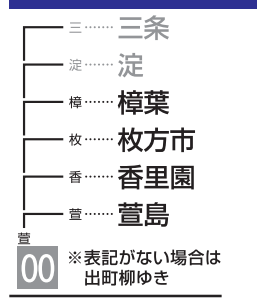

5	3	41						
6	2	15	25	40	52			
7	4	15	27	36	46	55		
8	7	14	21	30	41	44	54	
9	4	12	19	28	41	52		
10	2	11	27	40	49			
11	1	11	23	37	52			
12	7	22	37	52				
13	7	22	37	52				
14	7	22	37	49				
15	1	14	25	38	49			
16	1	13	25	37	49			
17	3	14	23	31	38	44	54	
18	3	10	17	25	34	45	54	
19	3	14	24	34	43	54		
20	4	16	27	40	53			
21	3	14	24	36	48			
22	0	13	28	43	56			
23	8	21	31	53				
24								

- 00 快速特急 洛楽
- 00 ライナー
- 00 特急
- 00 特急
- 00 通勤快急
- 00 通勤快急
- 00 快速急行
- 00 快速急行
- 00 深夜急行
- 00 急行
- 00 通勤準急
- 00 準急
- 00 区間急行
- 00 普通

※印は下枠の車両の種類ののご案内を参照ください

行先表示

ライナーのご案内

ライナーは、全車座席指定です  
プレミアムカーに乗り込む場合、乗車券とプレミアムカー券が必要です  
(ライナー券は不要です)  
ご購入には乗車券とライナー券が必要です  
下記駅間は、ライナー券をお持ちでなくてもご購入いただけます  
【※】 淀屋橋ゆき：京橋～淀屋橋駅間  
【※】 出町柳ゆき：七条～出町柳駅間  
ただし、プレミアムカーに乗り込む場合、乗車券とプレミアムカー券が必要です