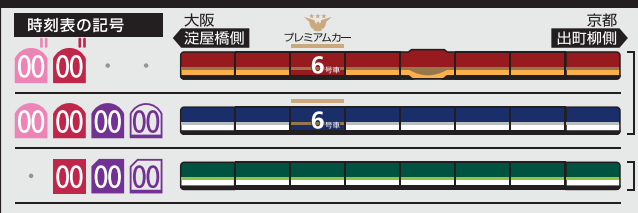

特急／快速急行車両の種類ののご案内

プレミアムカー(6号車)は、座席指定です
ご乗車には乗車券とプレミアムカー券が必要です
プレミアムカー(6号車)以外は、乗車券のみでご乗車いただけます

全て自由席です