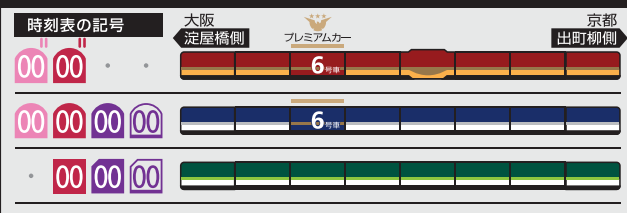

特急／快速急行車両の種類のご案内

プレミアムカー(6号車)は、座席指定です
ご乗車には乗車券とプレミアムカー券が必要です
プレミアムカー(6号車)以外は、乗車券のみでご乗車いただけます
] 全て自由席です