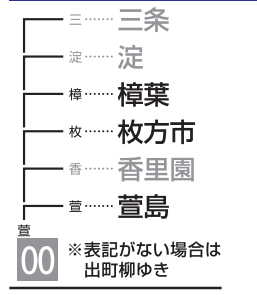

5	2	39	58			
6	9	25	40	52		
7	4	16	28	40	55	
8	9	23	30	40	49	
9	1	11	21	31	41	51
10	1	11	21	31	41	51
11	0	9	20	30	39	50
12	5	20	35	50		
13	5	20	35	50		
14	5	20	35	50		
15	5	20	35	50		
16	5	20	35	50		
17	0	16	30	46		
18	0	16	30	46		
19	0	17	35	51		
20	6	21	36	51		
21	6	21	36	51		
22	1	11	26	41	54	
23	6	19	29	51		
24						

- 00 快速特急 洛楽
- 00 ライナー
- 00 特急
- 00 特急
- 00 通勤快急
- 00 通勤快急
- 00 快速急行
- 00 快速急行
- 00 深夜急行
- 00 急行
- 00 通勤準急
- 00 準急
- 00 区間急行
- 00 普通

※印は下枠の車両の種類ののご案内を参照ください

行先表示

ライナーのご案内

ライナーは、全車座席指定です
プレミアムカーに乗り込む場合、乗車券とプレミアムカー券が必要です
(ライナー券は不要です)
ご乗車には乗車券とライナー券が必要です
下記駅間は、ライナー券をお持ちでなくてもご乗車いただけます
【※】 淀屋橋ゆき：京橋～淀屋橋駅間
【※】 出町柳ゆき：七条～出町柳駅間
ただし、プレミアムカーに乗り込む場合、乗車券とプレミアムカー券が必要です