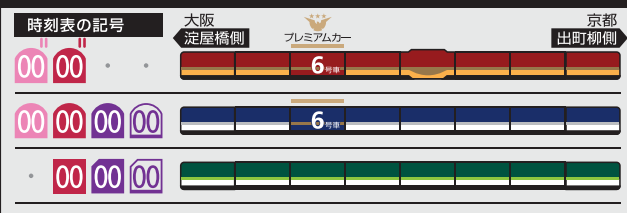

特急/快速急行車両の種類ののご案内

プレミアムカー(6号車)は、座席指定です
ご乗車には乗車券とプレミアムカー券が必要です
プレミアムカー(6号車)以外は、乗車券のみでご乗車いただけます
全て自由席です