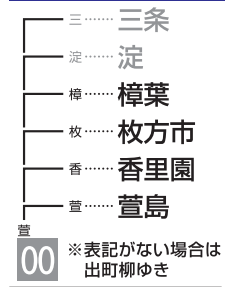

5	0	38	59				
6	12	22	37	49			
7	1	12	24	33	43	52	
8	4	11	18	27	38	41	51
9	1	9	16	25	38	49	59
10	8	24	37	46	58		
11	8	20	34	49			
12	4	19	34	49			
13	4	19	34	49			
14	4	19	34	46	58		
15	11	22	35	46	58		
16	10	22	34	46			
17	0	11	20	28	35	41	51
18	0	7	14	22	31	42	51
19	0	11	21	31	40	51	
20	1	13	24	37	50		
21	0	11	21	33	45	57	
22	10	25	40	53			
23	5	18	28	50			
24							

- 00 快速特急 洛楽
- 00 ライナー
- 00 特急
- 00 特急
- 00 通勤快急
- 00 通勤快急
- 00 快速急行
- 00 快速急行
- 00 深夜急行
- 00 急行
- 00 通勤準急
- 00 準急
- 00 区間急行
- 00 普通

※印は下枠の車両の種類のご案内を参照ください

行先表示

**ライナーのご案内**

大阪 淀屋橋側 | プレミアムカー | 京都 出町柳側

8 7 6 5 4 3 2 1