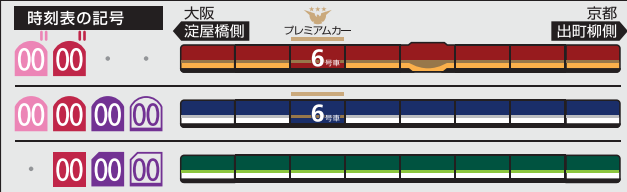

5	0	14	24	35	50			
6	4	14	20	31	38	45	51	58
7	5	13	20	26	33	41	48	56
8	5	17	29	43	58			
9	15	26	43	54				
10	10	25	37	54				
11	7	24	37	54				
12	7	24	37	54				
13	7	24	37	54				
14	7	24	37	54				
15	6	16	27	37	49			
16	2	14	25	36	48			
17	0	12	24	36	46	59		
18	11	19	28	37	47	56		
19	4	15	26	37	49			
20	1	14	27	39	51			
21	3	14	27	38	50			
22	3	15	26	39	57			
23	15	35						
24	1							

- 00 快速特急 洛楽
- 00 ライナー
- 00 特急
- 00 特急
- 00 通勤快急
- 00 通勤快急
- 00 快速急行
- 00 快速急行
- 00 深夜急行
- 00 急行
- 00 通勤準急
- 00 準急
- 00 区間急行
- 00 普通

※印は下枠の車両の種類のご案内を参照ください

ライナーのご案内

ライナーは、全車座席指定です
 プレミアムカーに乗車する場合、乗車券とプレミアムカー券が必要です
 (ライナー券は不要です)

ご乗車には乗車券とライナー券が必要です
 下記駅間は、ライナー券をお持ちでなくてもご乗車いただけます
 【※】 淀屋橋ゆき：京橋～淀屋橋駅間
 【※】 出町柳ゆき：七条～出町柳駅間
 ただし、プレミアムカーに乗車する場合、乗車券とプレミアムカー券が必要です

特急／快速急行車両の種類のご案内

プレミアムカー(6号車)は、座席指定です
 ご乗車には乗車券とプレミアムカー券が必要です
 プレミアムカー(6号車)以外は、乗車券のみでご乗車いただけます

〇 全て自由席です