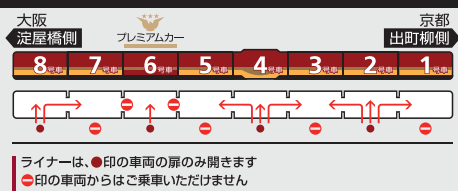

5	26	41	53						
6	5	20	32	42	50	59			
7	6	13	20	27	34	41	48	56	
8	5	14	24	34	44	54			
9	4	15	26	43	55				
10	11	23	38	53					
11	7	23	37	53					
12	7	23	37	53					
13	7	23	37	53					
14	7	23	37	53					
15	7	23	37	50					
16	1	11	22	36	48				
17	1	13	25	37	47	54			
18	4	14	26	38	47	55			
19	5	15	23	33	44	53			
20	5	20	31	42	55				
21	7	20	31	42	55				
22	5	17	30	42	53				
23	6	24	42						
24	3	27							

- 00 快速特急 洛楽
- 00 ライナー
- 00 特急
- 00 特急
- 00 通勤快急
- 00 通勤快急
- 00 快速急行
- 00 快速急行
- 00 深夜急行
- 00 急行
- 00 通勤準急
- 00 準急
- 00 区間急行
- 00 普通

※印は下枠の車両の種類のご案内を参照ください

ライナーのご案内

ライナーは、全車座席指定です
プレミアムカーに乗車する場合、乗車券とプレミアムカー券が必要です
(ライナー券は不要です)
ご乗車には乗車券とライナー券が必要です
下記駅間は、ライナー券をお持ちでなくてもご乗車いただけます
【※】 淀屋橋ゆき：京橋～淀屋橋駅間
【※】 出町柳ゆき：七条～出町柳駅間
ただし、プレミアムカーに乗車する場合、乗車券とプレミアムカー券が必要です

特急/快速急行車両の種類のご案内

プレミアムカー(6号車)は、座席指定です
ご乗車には乗車券とプレミアムカー券が必要です
プレミアムカー(6号車)以外は、乗車券のみでご乗車いただけます
] 全て自由席です