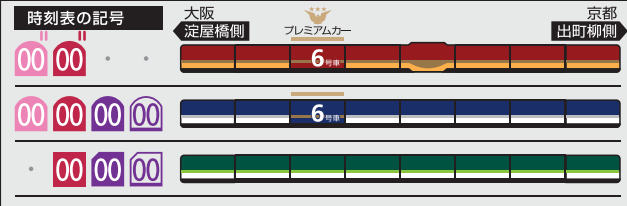

特急/快速急行車両の種類のご案内

プレミアムカー(6号車)は、座席指定です
ご乗車には乗車券とプレミアムカー券が必要です
プレミアムカー(6号車)以外は、乗車券のみでご乗車いただけます
] 全て自由席です