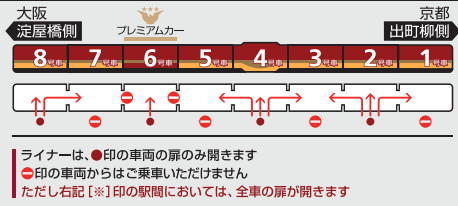

5	21	36	48					
6	0	15	27	37	45	54		
7	1	8	14	21	28	36	42	50
8	0	9	19	29	39	48	58	
9	10	21	38	50				
10	6	18	33	48				
11	2	18	32	48				
12	2	18	32	48				
13	2	18	32	48				
14	2	18	32	48				
15	2	18	32	44	56			
16	6	17	31	43	56			
17	8	20	32	42	49	59		
18	9	21	33	42	50			
19	0	9	18	28	39	48		
20	0	15	26	37	50			
21	2	15	26	37	50			
22	0	12	25	37	48			
23	1	19	37	58				
24	22							

- 00 快速特急 洛楽
- 00 ライナー
- 00 特急
- 00 特急
- 00 通勤快急
- 00 通勤快急
- 00 快速急行
- 00 快速急行
- 00 深夜急行
- 00 急行
- 00 通勤準急
- 00 準急
- 00 区間急行
- 00 普通

※印は下枠の車両の種類のご案内を参照ください

ライナーのご案内

ライナーは、全車座席指定です
プレミアムカーに乗車する場合、乗車券とプレミアムカー券が必要です (ライナー券は不要です)
ご乗車には乗車券とライナー券が必要です
下記駅間は、ライナー券をお持ちでなくてもご乗車いただけます
【※】 淀屋橋ゆき：京橋～淀屋橋駅間
【※】 出町柳ゆき：七条～出町柳駅間
ただし、プレミアムカーに乗車する場合、乗車券とプレミアムカー券が必要です

特急/快速急行車両の種類のご案内

プレミアムカー(6号車)は、座席指定です
ご乗車には乗車券とプレミアムカー券が必要です
プレミアムカー(6号車)以外は、乗車券のみでご乗車いただけます
] 全て自由席です