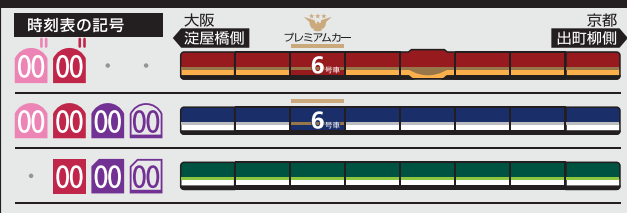

特急／快速急行車両の種類ののご案内

プレミアムカー(6号車)は、座席指定です
ご乗車には乗車券とプレミアムカー券が必要です
プレミアムカー(6号車)以外は、乗車券のみでご乗車いただけます

【※】全て自由席です