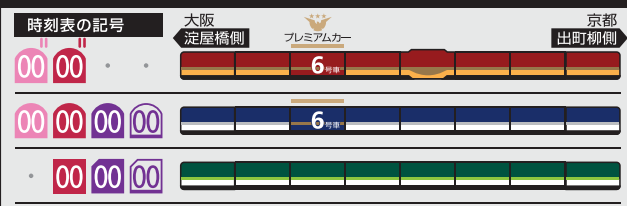

特急/快速急行車両の種類のご案内

プレミアムカー(6号車)は、座席指定です
ご乗車には乗車券とプレミアムカー券が必要です
プレミアムカー(6号車)以外は、乗車券のみでご乗車いただけます
] 全て自由席です