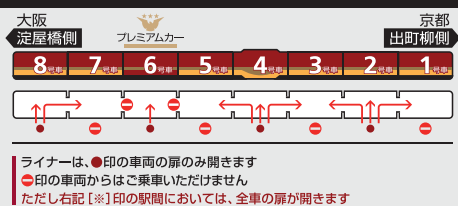

5	10	25	35	46					
6	1	15	25	32	42	49	56		
7	2	9	17	24	31	38	45	53	
8	0	8	17	29	41	55			
9	9	26	37	54					
10	6	22	37	49					
11	5	19	35	49					
12	5	19	35	49					
13	5	19	35	49					
14	5	19	35	49					
15	5	18	27	38	48				
16	1	13	25	37	47	59			
17	11	23	35	47	58				
18	10	22	30	39	49	58			
19	7	15	26	37	48				
20	0	12	25	39	51				
21	2	14	25	39	49				
22	1	14	26	37	50				
23	8	26	47						
24	12								

- 00 快速特急 洛楽
- 00 ライナー
- 00 特急
- 00 特急
- 00 通勤快急
- 00 通勤快急
- 00 快速急行
- 00 快速急行
- 00 深夜急行
- 00 急行
- 00 通勤準急
- 00 準急
- 00 区間急行
- 00 普通

※印は下枠の車両の種類のご案内を参照ください

ライナーのご案内

ライナーは、全車座席指定です  
プレミアムカーに乗車する場合、乗車券とプレミアムカー券が必要です (ライナー券は不要です)  
ご乗車には乗車券とライナー券が必要です  
下記駅間は、ライナー券をお持ちでなくてもご乗車いただけます  
【※】 淀屋橋ゆき：京橋～淀屋橋駅間  
【※】 出町柳ゆき：七条～出町柳駅間  
ただし、プレミアムカーに乗車する場合、乗車券とプレミアムカー券が必要です

特急/快速急行車両の種類のご案内

プレミアムカー(6号車)は、座席指定です  
ご乗車には乗車券とプレミアムカー券が必要です  
プレミアムカー(6号車)以外は、乗車券のみでご乗車いただけます  
] 全て自由席です