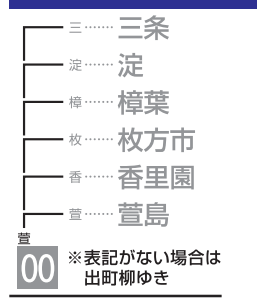

5	8	26	33	45	55		
6	1	14	21	29	45	51	59
7	8	17	20	29	41	54	
8	5	17	29	41	53		
9	10	23	40	57			
10	7	11	28	36	42	58	
11	6	12	28	36	42	55	
12	9	26	39	56			
13	9	23	39	53			
14	9	23	39	53			
15	9	23	38	53	56		
16	7	23	27	37	53	57	
17	7	23	27	37	41	56	
18	9	23	39	53			
19	9	23	38	56			
20	9	24	39	54			
21	6	23	38	53			
22	8	24	39	55			
23	8	16	30	38	50		
24	10	24					

- 00 快速特急 洛楽
- 00 ライナー
- 00 特急
- 00 特急
- 00 通勤快急
- 00 通勤快急
- 00 快速急行
- 00 快速急行
- 00 深夜急行
- 00 急行
- 00 通勤準急
- 00 準急
- 00 区間急行
- 00 普通

※印は下枠の車両の種類ののご案内を参照ください

行先表示

00 ※表記がない場合は出町柳ゆき

ライナーのご案内

ライナーは、全車座席指定です
 プレミアムカーに乗り乗する場合、乗車券とプレミアムカー券が必要です
 (ライナー券は不要です)
 ご乗車には乗車券とライナー券が必要です
 下記駅間は、ライナー券をお持ちでなくてもご乗車いただけます
 【※】淀屋橋ゆき：京橋～淀屋橋駅間
 【※】出町柳ゆき：七条～出町柳駅間
 ただし、プレミアムカーに乗り乗する場合、乗車券とプレミアムカー券が必要です