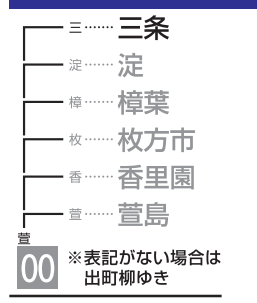

5	23	29	41	52	57								
6	10	17	25	40	46	55							
7	4	12	15	21	23	32	35	45	48	57			
8	0	9	12	21	24	33	36	46	48	57			
9	2	5	16	18	27	32	35	46	48	53			
10	1	3	6	17	19	23	31	33	37	47	49	53	
11	1	3	7	17	19	23	31	33	36	44	46	50	59
12	1	9	11	18	22	28	31	39	42	48	52	59	
13	1	11	16	18	29	31	41	46	48	59			
14	1	11	16	18	29	31	41	46	48	59			
15	1	11	16	18	29	31	41	46	48	52	59		
16	1	11	16	18	23	29	31	41	46	48	53	59	
17	1	11	16	18	23	28	31	37	41	46	48	59	
18	1	11	16	18	29	31	40	46	48	59			
19	1	10	16	18	29	31	40	46	48	59			
20	1	10	16	18	29	31	40	46	48	58			
21	1	13	18	29	33	44	48	59					
22	3	14	18	29	33	44	48	58					
23	3	12	18	26	34	39	47	57					
24	7	20	28	三条で普通(出町柳ゆき)になります									

- 快速特急 洛楽
- ライナー
- 特急
- 特急
- 通勤快急
- 通勤快急
- 快速急行
- 快速急行
- 深夜急行
- 急行
- 通勤準急
- 準急
- 区間急行
- 普通

※印は下枠の車両の種類のご案内を参照ください

行先表示

※表記がない場合は出町柳ゆき

**ライナーのご案内**

大阪 淀屋橋側 | プレミアムカー | 京都 出町柳側

8 7 6 5 4 3 2 1

ライナーは、●印の車両の扉のみ開きます  
●印の車両からはご乗車いただけません  
ただし右記【※】印の駅間においては、全車の扉が開きます