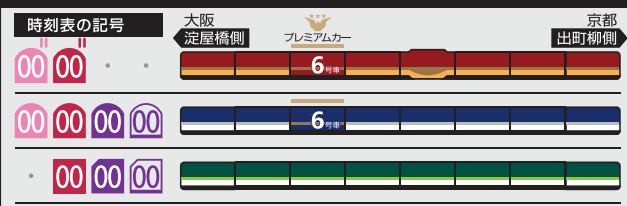

特急／快速急行車両の種類ののご案内

プレミアムカー(6号車)は、座席指定です
ご購入には乗車券とプレミアムカー券が必要です
プレミアムカー(6号車)以外は、乗車券のみでご乗車いただけます
全て自由席です