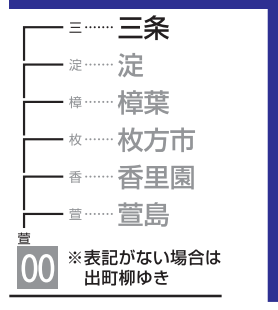

5	21	28	40	50	55				
6	8	15	23	38	44	53			
7	3	10	14	19	30	43	55		
8	7	19	31	44					
9	0	14	30	44	59				
10	1	15	29	31	45	59			
11	1	15	29	31	42	57			
12	7	20	26	37	50	57			
13	14	27	44	57					
14	14	27	44	57					
15	14	27	44	50	57				
16	14	21	27	44	51	57			
17	14	21	26	35	44	57			
18	14	27	44	57					
19	14	27	44	57					
20	14	27	44	56					
21	11	27	42	57					
22	12	27	42	56					
23	10	24	32	45					
24	5	26							

- 00 快速特急 洛楽
- 00 ライナー
- 00 特急
- 00 特急
- 00 通勤快急
- 00 通勤快急
- 00 快速急行
- 00 快速急行
- 00 深夜急行
- 00 急行
- 00 通勤準急
- 00 準急
- 00 区間急行
- 00 普通

※印は下枠の車両の種類ののご案内を参照ください

行先表示

ライナーのご案内

ライナーは、全車座席指定です
 プレミアムカーに乗車する場合、乗車券とプレミアムカー券が必要です
 (ライナー券は不要です)
 ご乗車には乗車券とライナー券が必要です
 下記駅間は、ライナー券をお持ちでなくてもご乗車いただけます
 【※】 淀屋橋ゆき：京橋～淀屋橋駅間
 【※】 出町柳ゆき：七条～出町柳駅間
 ただし、プレミアムカーに乗車する場合、乗車券とプレミアムカー券が必要です