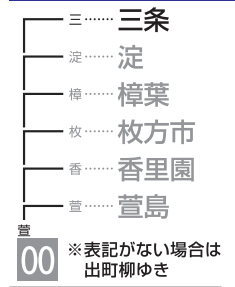

5	21	28	40	50					
6	8	15	23	26	33	42	44	53	
7	3	6	12	21	24	34	46	55	
8	8	19	29	39	48	58			
9	7	16	29	43	57				
10	1	14	30	46	58				
11	13	27	43	57					
12	13	27	43	57					
13	13	27	43	57					
14	13	27	43	57					
15	14	27	44	57					
16	9	21	33	45	57				
17	8	18	21	32	44	54	57		
18	8	20	34	45	58				
19	10	21	33	45	58				
20	9	21	33	46					
21	0	11	23	34	46	59			
22	10	22	34	46	59				
23	11	24	32	45					
24	5	26							

- 00 快速特急 洛楽
- 00 ライナー
- 00 特急
- 00 特急
- 00 通勤快急
- 00 通勤快急
- 00 快速急行
- 00 快速急行
- 00 深夜急行
- 00 急行
- 00 通勤準急
- 00 準急
- 00 区間急行
- 00 普通

※印は下枠の車両の種類のご案内を参照ください

行先表示

ライナーのご案内

ライナーは、全車座席指定です
プレミアムカーに乗車する場合、乗車券とプレミアムカー券が必要です
(ライナー券は不要です)
ご乗車には乗車券とライナー券が必要です
下記駅間は、ライナー券をお持ちでなくてもご乗車いただけます
【※】 淀屋橋ゆき：京橋～淀屋橋駅間
【※】 出町柳ゆき：七条～出町柳駅間
ただし、プレミアムカーに乗車する場合、乗車券とプレミアムカー券が必要です