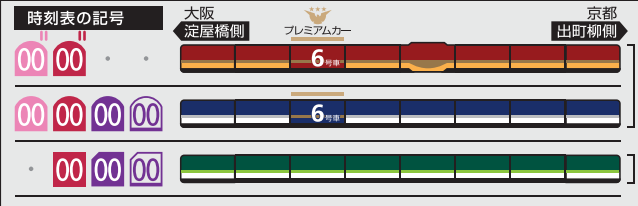

特急/快速急行車両の種類のご案内

プレミアムカー(6号車)は、座席指定です
ご乗車には乗車券とプレミアムカー券が必要です
プレミアムカー(6号車)以外は、乗車券のみでご乗車いただけます
※ 全て自由席です