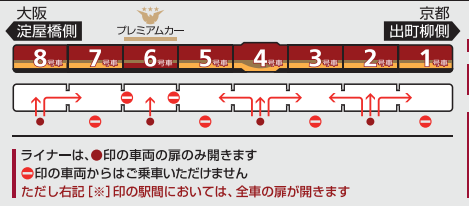

5	21	28	40	50					
6	8	15	23	26	33	42	44	53	
7	3	6	12	21	24	34	46	55	
8	8	19	29	39	48	58			
9	7	16	29	43	57				
10	1	14	30	46	58				
11	13	27	43	57					
12	13	27	43	57					
13	13	27	43	57					
14	13	27	43	57					
15	14	27	44	57					
16	9	21	33	45	57				
17	8	18	21	32	44	54	57		
18	8	20	34	45	58				
19	10	21	33	45	58				
20	9	21	33	46					
21	0	11	23	34	46	59			
22	10	22	34	46	59				
23	11	24	32	45					
24	5	26							

- 00 快速特急 洛楽
- 00 ライナー
- 00 特急
- 00 特急
- 00 通勤快急
- 00 通勤快急
- 00 快速急行
- 00 快速急行
- 00 深夜急行
- 00 急行
- 00 通勤準急
- 00 準急
- 00 区間急行
- 00 普通

※印は下枠の車両の種類のご案内を参照ください

行先表示

ライナーのご案内

ライナーは、全車座席指定です
プレミアムカーに乗車する場合、乗車券とプレミアムカー券が必要です
(ライナー券は不要です)
ご乗車には乗車券とライナー券が必要です
下記駅間は、ライナー券をお持ちでなくてもご乗車いただけます
【※】 淀屋橋ゆき：京橋～淀屋橋駅間
【※】 出町柳ゆき：七条～出町柳駅間
ただし、プレミアムカーに乗車する場合、乗車券とプレミアムカー券が必要です

特急/快速急行車両の種類のご案内

プレミアムカー(6号車)は、座席指定です
ご乗車には乗車券とプレミアムカー券が必要です
プレミアムカー(6号車)以外は、乗車券のみでご乗車いただけます
※ 全て自由席です