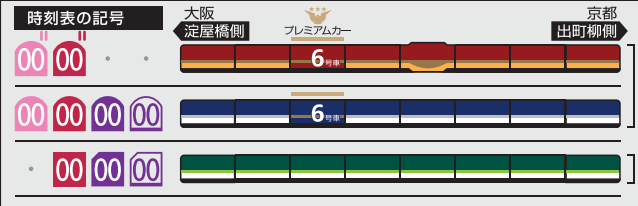

特急／快速急行車両の種類のご案内

プレミアムカー(6号車)は、座席指定です
ご乗車には乗車券とプレミアムカー券が必要です
プレミアムカー(6号車)以外は、乗車券のみでご乗車いただけます
※全て自由席です