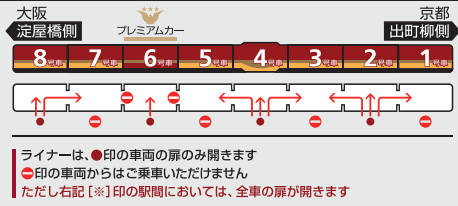

5	11	31	51	59					
6	10	24	34	43	53				
7	3	14	24	36	46	58			
8	8	18	30	41	51				
9	1	12	20	28	33	47	58		
10	12	28	42	57					
11	10	27	41	57					
12	11	27	41	57					
13	11	27	41	57					
14	11	27	41	58					
15	10	22	34	46	58				
16	10	22	34	46	58				
17	10	23	35	46	58				
18	9	20	32	43	54				
19	7	19	34	44	57				
20	8	22	34	46	58				
21	9	23	36	52					
22	4	18	27	40	56				
23	15	35	51						
24	7								

- 00 快速特急 洛楽
- 00 ライナー
- 00 特急
- 00 特急
- 00 通勤快急
- 00 通勤快急
- 00 快速急行
- 00 快速急行
- 00 深夜急行
- 00 急行
- 00 通勤準急
- 00 準急
- 00 区間急行
- 00 普通

※印は下枠の車両の種類のご案内を参照ください

行先表示

ライナーのご案内

ライナーは、全車座席指定です
 プレミアムカーに乗り込む場合、乗車券とプレミアムカー券が必要です
 (ライナー券は不要です)
 ご乗車には乗車券とライナー券が必要です
 下記駅間は、ライナー券をお持ちでもご乗車いただけます
 【※】 淀屋橋ゆき：京橋～淀屋橋駅間
 【※】 出町柳ゆき：七条～出町柳駅間
 ただし、プレミアムカーに乗り込む場合、乗車券とプレミアムカー券が必要です

特急／快速急行車両の種類のご案内

プレミアムカー(6号車)は、座席指定です
 ご乗車には乗車券とプレミアムカー券が必要です
 プレミアムカー(6号車)以外は、乗車券のみでご乗車いただけます
 ※全て自由席です