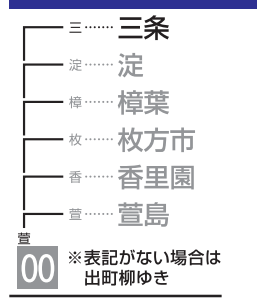

| | | | | | | |
|----|----|----|----|----|----|----|
| 5 | 17 | 24 | 36 | 46 | | |
| 6 | 5 | 20 | 29 | 39 | 49 | 59 |
| 7 | 9 | 21 | 31 | 42 | 52 | |
| 8 | 4 | 16 | 25 | 35 | 45 | 54 |
| 9 | 3 | 13 | 26 | 39 | 54 | |
| 10 | 10 | 26 | 42 | 54 | | |
| 11 | 9 | 23 | 39 | 53 | | |
| 12 | 9 | 23 | 39 | 53 | | |
| 13 | 9 | 23 | 39 | 53 | | |
| 14 | 9 | 23 | 39 | 53 | | |
| 15 | 10 | 23 | 40 | 53 | | |
| 16 | 6 | 18 | 30 | 42 | 53 | |
| 17 | 4 | 17 | 28 | 40 | 54 | |
| 18 | 4 | 16 | 30 | 41 | 55 | |
| 19 | 7 | 18 | 30 | 42 | 55 | |
| 20 | 6 | 18 | 30 | 43 | 57 | |
| 21 | 8 | 19 | 31 | 42 | 55 | |
| 22 | 6 | 19 | 31 | 43 | 56 | |
| 23 | 8 | 20 | 29 | 42 | | |
| 24 | 2 | 23 | | | | |

- 00 快速特急 洛楽
- 00 ライナー
- 00 特急
- 00 特急
- 00 通勤快急
- 00 通勤快急
- 00 快速急行
- 00 快速急行
- 00 深夜急行
- 00 急行
- 00 通勤準急
- 00 準急
- 00 区間急行
- 00 普通

※印は下枠の車両の種類ののご案内を参照ください

行先表示

ライナーのご案内

ライナーは、全車座席指定です
プレミアムカーに乗り込む場合、乗車券とプレミアムカー券が必要です
(ライナー券は不要です)