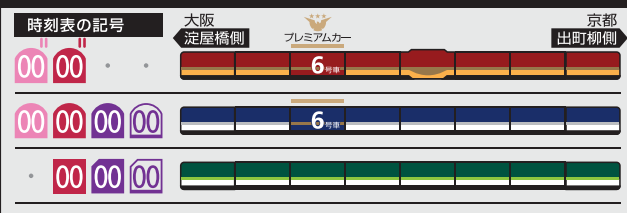

特急／快速急行車両の種類ののご案内

プレミアムカー(6号車)は、座席指定です
ご購入には乗車券とプレミアムカー券が必要です
プレミアムカー(6号車)以外は、乗車券のみでご乗車いただけます

※表記がない場合は 出町柳ゆき

※全て自由席です