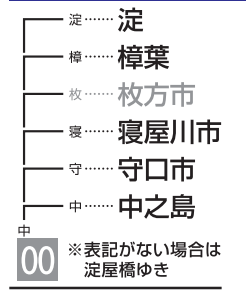

5	13	33	53			
6	3	12	33	46	59	
7	11	23	35	47	59	
8	11	21	32	42	51	
9	2	20	32	50		
10	1	19	31	42	52	
11	1	12	22	31	42	52
12	1	12	27	33	41	57
13	3	11	29	41	59	
14	11	29	41	59		
15	11	29	41	58		
16	11	27	41	57		
17	11	27	41	57		
18	12	29	42	59		
19	12	29	43	58		
20	14	28	43	58		
21	13	31	47			
22	4	22	38	58		
23	17	37	53			
24	9					

- 00 快速特急 洛楽
- 00 ライナー
- 00 特急
- 00 特急
- 00 通勤快急
- 00 通勤快急
- 00 快速急行
- 00 快速急行
- 00 深夜急行
- 00 急行
- 00 通勤準急
- 00 準急
- 00 区間急行
- 00 普通

※印は下枠の車両の種類ののご案内を参照ください

行先表示

ライナーのご案内

ライナーは、全車座席指定です  
 プレミアムカーに乗り込む場合、乗車券とプレミアムカー券が必要です  
 (ライナー券は不要です)  
 ご乗車には乗車券とライナー券が必要です  
 下記駅間は、ライナー券をお持ちでなくてもご乗車いただけます  
 【※】 淀屋橋ゆき：京橋～淀屋橋駅間  
 【※】 出町柳ゆき：七条～出町柳駅間  
 ただし、プレミアムカーに乗り込む場合、乗車券とプレミアムカー券が必要です