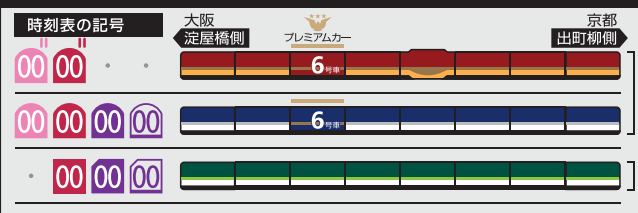

5	16	22	34	45		
6	3	18	33	48		
7	5	14	25	38	50	
8	2	14	26	39	55	
9	9	25	38	54		
10	10	24	40	54		
11	10	24	37	52		
12	2	15	21	32	45	51
13	8	21	38	51		
14	8	21	38	51		
15	8	21	38	45	51	
16	8	22	38	46	51	
17	8	16	21	29	39	52
18	9	21	38	51		
19	8	21	38	51		
20	8	21	38	51		
21	5	21	36	51		
22	6	21	36	50		
23	5	19	27	40		
24	0	21				

- 00 快速特急 洛楽
- 00 ライナー
- 00 特急
- 00 特急
- 00 通勤快急
- 00 通勤快急
- 00 快速急行
- 00 快速急行
- 00 深夜急行
- 00 急行
- 00 通勤準急
- 00 準急
- 00 区間急行
- 00 普通

※印は下枠の車両の種類ののご案内を参照ください

行先表示

- 三..... 三条
- 淀..... 淀
- 樟..... 樟葉
- 枚..... 枚方市
- 香..... 香里園
- 萱..... 萱島
- 普..... 普
- 00 ※表記がない場合は出町柳ゆき

ライナーのご案内

ライナーは、全車座席指定です
プレミアムカーに乗り込む場合、乗車券とプレミアムカー券が必要です
(ライナー券は不要です)
ご購入には乗車券とライナー券が必要です
下記駅間は、ライナー券をお持ちでなくてもご乗車いただけます
【※】 淀屋橋ゆき：京橋～淀屋橋駅間
【※】 出町柳ゆき：七条～出町柳駅間
ただし、プレミアムカーに乗り込む場合、乗車券とプレミアムカー券が必要です

特急／快速急行車両の種類ののご案内