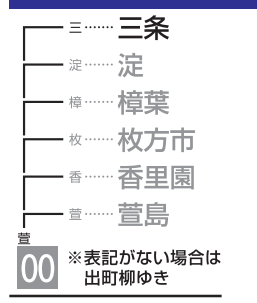

5	16	22	34	45		
6	3	18	28	37	48	58
7	7	19	29	40	50	
8	3	14	24	34	43	53
9	2	11	24	38	52	
10	8	24	41	52		
11	8	22	38	52		
12	8	22	38	52		
13	8	22	38	52		
14	8	22	38	52		
15	8	22	38	51		
16	4	16	28	40	51	
17	2	16	26	38	52	
18	2	14	28	40	53	
19	5	16	28	40	53	
20	4	16	28	41	55	
21	6	18	29	41	54	
22	5	17	29	41	54	
23	6	19	27	40		
24	0	21				

- 00 快速特急 洛楽
- 00 ライナー
- 00 特急
- 00 特急
- 00 通勤快急
- 00 通勤快急
- 00 快速急行
- 00 快速急行
- 00 深夜急行
- 00 急行
- 00 通勤準急
- 00 準急
- 00 区間急行
- 00 普通

※印は下枠の車両の種類ののご案内を参照ください

行先表示

ライナーのご案内

大阪 淀屋橋側 | プレミアムカー | 京都 出町柳側

8 7 6 5 4 3 2 1