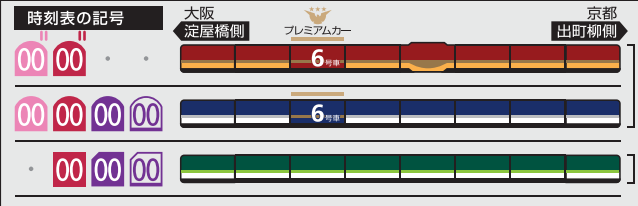

5	14	21	33	43	50		
6	2	10	17	32	39	46	58
7	3	8	13	24	37	49	
8	1	13	25	37	53		
9	7	23	37	52	56		
10	8	22	26	39	52	56	
11	9	22	26	36	50		
12	1	14	20	31	44	50	
13	7	20	37	50			
14	7	20	37	50			
15	7	20	37	44	50		
16	7	16	21	37	45	50	
17	7	15	19	28	38	50	
18	7	20	37	50			
19	7	20	37	50			
20	7	20	37	49			
21	4	20	35	50			
22	5	20	35	49			
23	3	18	26	39	59		
24	20						

- 00 快速特急 洛楽
- 00 ライナー
- 00 特急
- 00 特急
- 00 通勤快急
- 00 通勤快急
- 00 快速急行
- 00 快速急行
- 00 深夜急行
- 00 急行
- 00 通勤準急
- 00 準急
- 00 区間急行
- 00 普通

※印は下枠の車両の種類ののご案内を参照ください

行先表示

- 三..... 三条
- 淀..... 淀
- 樟..... 樟葉
- 枚..... 枚方市
- 香..... 香里園
- 萱..... 萱島
- 普..... 普
- 00 ※表記がない場合は出町柳ゆき

ライナーのご案内

ライナーは、全車座席指定です
プレミアムカーに乗車する場合、乗車券とプレミアムカー券が必要です
(ライナー券は不要です)

ご乗車には乗車券とライナー券が必要です
下記駅間は、ライナー券をお持ちでなくてもご乗車いただけます
【※】 淀屋橋ゆき：京橋～淀屋橋駅間
【※】 出町柳ゆき：七条～出町柳駅間
ただし、プレミアムカーに乗車する場合、乗車券とプレミアムカー券が必要です

特急／快速急行車両の種類ののご案内