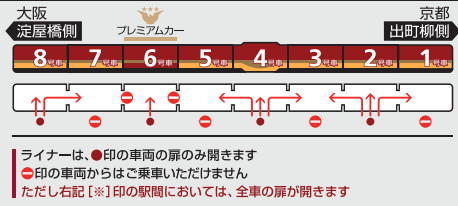

5	14	21	33	43	50		
6	2	10	17	32	39	46	58
7	3	8	13	24	37	49	
8	1	13	25	37	53		
9	7	23	37	52	56		
10	8	22	26	39	52	56	
11	9	22	26	36	50		
12	1	14	20	31	44	50	
13	7	20	37	50			
14	7	20	37	50			
15	7	20	37	44	50		
16	7	16	21	37	45	50	
17	7	15	19	28	38	50	
18	7	20	37	50			
19	7	20	37	50			
20	7	20	37	49			
21	4	20	35	50			
22	5	20	35	49			
23	3	18	26	39	59		
24	20						

- 00 快速特急 洛楽
- 00 ライナー
- 00 特急
- 00 特急
- 00 通勤快急
- 00 通勤快急
- 00 快速急行
- 00 快速急行
- 00 深夜急行
- 00 急行
- 00 通勤準急
- 00 準急
- 00 区間急行
- 00 普通

※印は下枠の車両の種類ののご案内を参照ください

行先表示

- 三..... 三条
- 淀..... 淀
- 樟..... 樟葉
- 枚..... 枚方市
- 香..... 香里園
- 萱..... 萱島
- 普..... 普
- 00 ※表記がない場合は出町柳ゆき

ライナーのご案内

ライナーは、全車座席指定です
プレミアムカーに乗車する場合、乗車券とプレミアムカー券が必要です
(ライナー券は不要です)

ご乗車には乗車券とライナー券が必要です
下記駅間は、ライナー券をお持ちでなくてもご乗車いただけます
【※】 淀屋橋ゆき：京橋～淀屋橋駅間
【※】 出町柳ゆき：七条～出町柳駅間
ただし、プレミアムカーに乗車する場合、乗車券とプレミアムカー券が必要です

特急／快速急行車両の種類ののご案内