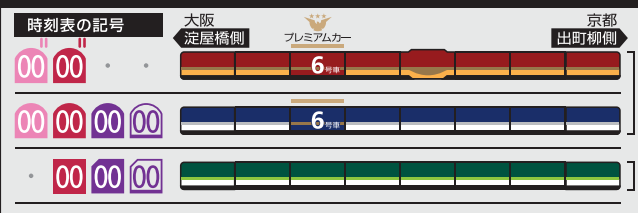

5	13	20	32	42		
6	1	16	31	45		
7	2	12	23	36	48	
8	0	12	24	36	52	
9	6	22	36	51		
10	7	21	37	51		
11	7	21	35	49		
12	0	13	19	30	43	49
13	6	19	36	49		
14	6	19	36	49		
15	6	19	35	43	49	
16	6	20	35	44	49	
17	6	14	18	27	36	49
18	6	19	36	49		
19	6	19	36	49		
20	6	19	36	48		
21	3	19	34	49		
22	4	19	34	48		
23	2	17	25	38	58	
24	19					

- 00 快速特急 洛楽
- 00 ライナー
- 00 特急
- 00 特急
- 00 通勤快急
- 00 通勤快急
- 00 快速急行
- 00 快速急行
- 00 深夜急行
- 00 急行
- 00 通勤準急
- 00 準急
- 00 区間急行
- 00 普通

※印は下枠の車両の種類ののご案内を参照ください

行先表示

- 三..... 三条
- 淀..... 淀
- 樟..... 樟葉
- 枚..... 枚方市
- 香..... 香里園
- 萱..... 萱島
- 普..... 普
- 00 ※表記がない場合は出町柳ゆき

ライナーのご案内

ライナーは、全車座席指定です
プレミアムカーに乗車する場合、乗車券とプレミアムカー券が必要です
(ライナー券は不要です)

ご乗車には乗車券とライナー券が必要です
下記駅間は、ライナー券をお持ちでなくてもご乗車いただけます
【※】 淀屋橋ゆき：京橋～淀屋橋駅間
【※】 出町柳ゆき：七条～出町柳駅間
ただし、プレミアムカーに乗車する場合、乗車券とプレミアムカー券が必要です

特急／快速急行車両の種類ののご案内