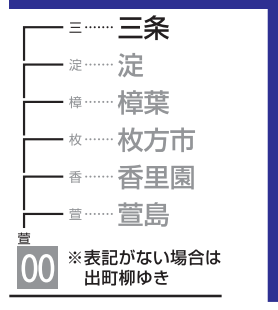

5	13	20	32	42				
6	1	16	25	35	45	55		
7	5	16	27	38	48			
8	0	11	21	31	41	50	59	
9	9	22	35	49				
10	5	22	38	50				
11	5	19	35	49				
12	5	19	35	49				
13	5	19	35	49				
14	5	19	35	49				
15	6	19	36	49				
16	1	13	25	37	49			
17	0	13	24	36	49			
18	0	12	26	37	51			
19	3	14	26	38	51			
20	2	14	26	39	53			
21	4	15	27	38	51			
22	2	15	27	39	52			
23	4	16	25	38	58			
24	19							

- 00 快速特急 洛楽
- 00 ライナー
- 00 特急
- 00 特急
- 00 通勤快急
- 00 通勤快急
- 00 快速急行
- 00 快速急行
- 00 深夜急行
- 00 急行
- 00 通勤準急
- 00 準急
- 00 区間急行
- 00 普通

※印は下枠の車両の種類ののご案内を参照ください

行先表示

ライナーのご案内

ライナーは、全車座席指定です
 プレミアムカーに乗りずる場合、乗車券とプレミアムカー券が必要です
 (ライナー券は不要です)
 ご乗車には乗車券とライナー券が必要です
 下記駅間は、ライナー券をお持ちでなくてもご乗車いただけます
 【※】 淀屋橋ゆき：京橋～淀屋橋駅間
 【※】 出町柳ゆき：七条～出町柳駅間
 ただし、プレミアムカーに乗りずる場合、乗車券とプレミアムカー券が必要です