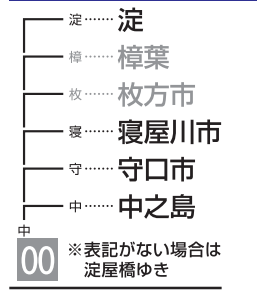

5	17	38	58			
6	9	16	30	41	50	59
7	12	21	32	42	54	
8	5	15	25	37	47	58
9	7	21	29	35	44	54
10	5	22	34	52		
11	3	20	33	50		
12	3	20	33	50		
13	3	20	33	50		
14	3	20	33	51		
15	4	16	29	40	52	
16	5	17	29	41	53	
17	5	17	29	41	54	
18	4	16	28	38	49	
19	3	16	28	40	53	
20	4	17	28	40	52	
21	4	18	29	42	58	
22	10	24	36	47		
23	2	21	41	58		
24	14					

- 00 快速特急 洛楽
- 00 ライナー
- 00 特急
- 00 特急
- 00 通勤快急
- 00 通勤快急
- 00 快速急行
- 00 快速急行
- 00 深夜急行
- 00 急行
- 00 通勤準急
- 00 準急
- 00 区間急行
- 00 普通

※印は下枠の車両の種類ののご案内を参照ください

行先表示

ライナーのご案内

ライナーは、全車座席指定です
プレミアムカーに乗り込む場合、乗車券とプレミアムカー券が必要です
(ライナー券は不要です)
ご乗車には乗車券とライナー券が必要です
下記駅間は、ライナー券をお持ちでなくてもご乗車いただけます
【※】 淀屋橋ゆき：京橋～淀屋橋駅間
【※】 出町柳ゆき：七条～出町柳駅間
ただし、プレミアムカーに乗り込む場合、乗車券とプレミアムカー券が必要です