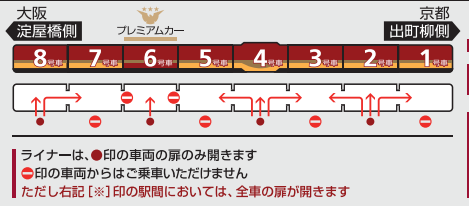

5	17	38	58			
6	9	16	30	41	50	59
7	12	21	32	42	54	
8	5	15	25	37	47	58
9	7	21	29	35	44	54
10	5	22	34	52		
11	3	20	33	50		
12	3	20	33	50		
13	3	20	33	50		
14	3	20	33	51		
15	4	16	29	40	52	
16	5	17	29	41	53	
17	5	17	29	41	54	
18	4	16	28	38	49	
19	3	16	28	40	53	
20	4	17	28	40	52	
21	4	18	29	42	58	
22	10	24	36	47		
23	2	21	41	58		
24	14					

- 00 快速特急 洛楽
- 00 ライナー
- 00 特急
- 00 特急
- 00 通勤快急
- 00 通勤快急
- 00 快速急行
- 00 快速急行
- 00 深夜急行
- 00 急行
- 00 通勤準急
- 00 準急
- 00 区間急行
- 00 普通

※印は下枠の車両の種類ののご案内を参照ください

行先表示

ライナーのご案内

ライナーは、全車座席指定です
プレミアムカーに乗り込む場合、乗車券とプレミアムカー券が必要です
(ライナー券は不要です)
ご乗車には乗車券とライナー券が必要です
下記駅間は、ライナー券をお持ちでなくてもご乗車いただけます
【※】 淀屋橋ゆき：京橋～淀屋橋駅間
【※】 出町柳ゆき：七条～出町柳駅間
ただし、プレミアムカーに乗り込む場合、乗車券とプレミアムカー券が必要です

特急／快速急行車両の種類ののご案内

プレミアムカー(6号車)は、座席指定です
ご乗車には乗車券とプレミアムカー券が必要です
プレミアムカー(6号車)以外は、乗車券のみでご乗車いただけます
] 全て自由席です