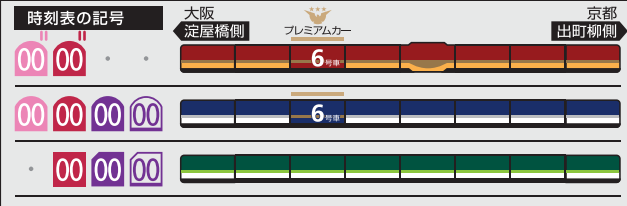

特急/快速急行車両の種類ののご案内

プレミアムカー(6号車)は、座席指定です
ご乗車には乗車券とプレミアムカー券が必要です
プレミアムカー(6号車)以外は、乗車券のみでご乗車いただけます
※全て自由席です