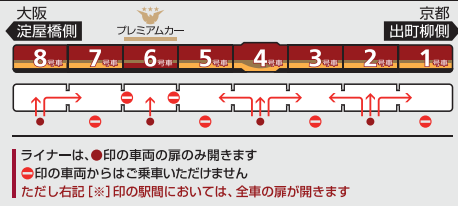

00 快速特急 洛楽

00 ライナー

00 特急

00 特急

00 通勤快急

00 通勤快急

00 快速急行

00 快速急行

00 深夜急行

00 急行

00 通勤準急

00 準急

00 区間急行

00 普通

※印は下枠の車両の種類ののご案内を参照ください

行先表示

- 三..... 三条
- 淀..... 淀
- 樟..... 樟葉
- 枚..... 枚方市
- 香..... 香里園
- 萱..... 萱島
- 普..... 普
- 00 ※表記がない場合は出町柳ゆき

ライナーのご案内

ライナーは、全車座席指定です
 プレミアムカーに乗り込む場合、乗車券とプレミアムカー券が必要です
 (ライナー券は不要です)
 ご乗車には乗車券とライナー券が必要です
 下記駅間は、ライナー券をお持ちでなくてもご乗車いただけます
 【※】 淀屋橋ゆき：京橋～淀屋橋駅間
 【※】 出町柳ゆき：七条～出町柳駅間
 ただし、プレミアムカーに乗り込む場合、乗車券とプレミアムカー券が必要です